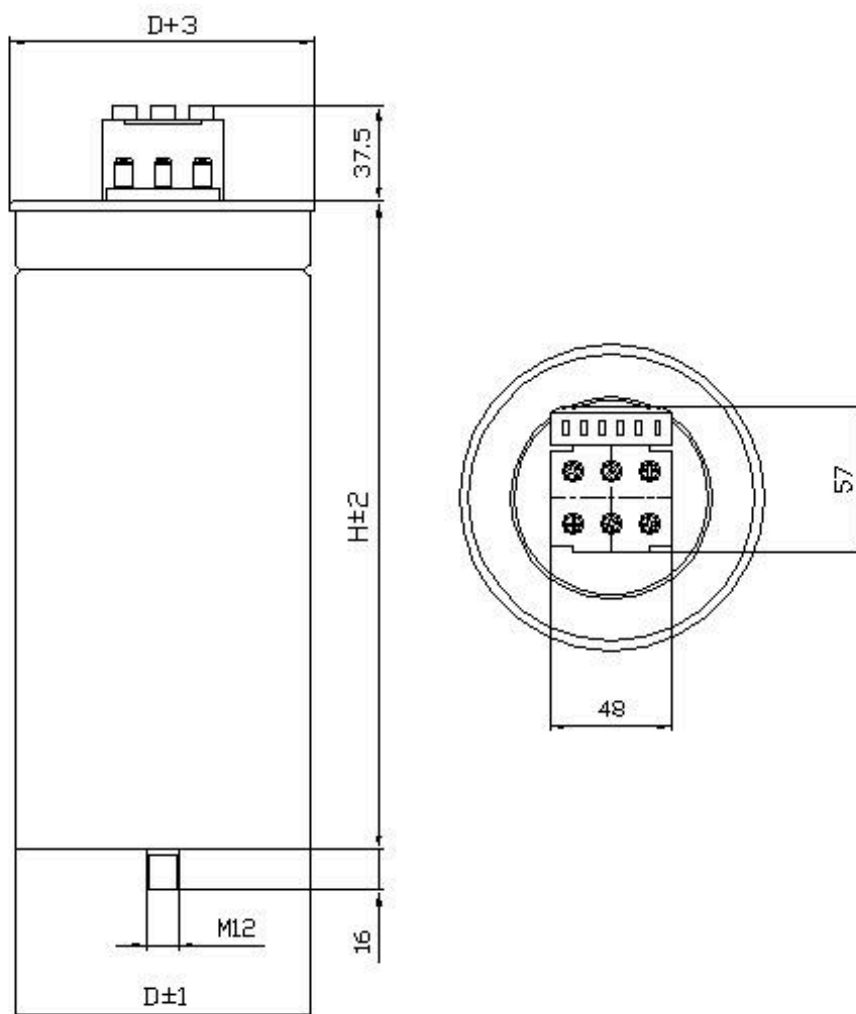

## SERIE MF 303

Tensione nominale (V) - 50Hz	Potenza nominale (kVAr)		D (mm)	H (mm)
240	1,5 + 2,5	MF303	65	165
240	5	MF303	75	255
240	7,5	MF303	85	255
240	10	MF303	100	255
240	12,5	MF303	116	255
240	15	MF303	116	255
415 + 550	1,5 + 2,5	MF303	65	165
415 + 550	5	MF303	75	165
415 + 550	7,5 + 10	MF303	75	255
415 + 550	12,5	MF303	85	255
415 + 550	15	MF303	90	255
415 + 550	20	MF303	100	255
415 + 550	25	MF303	116	255
415 + 550	30	MF303	116	290