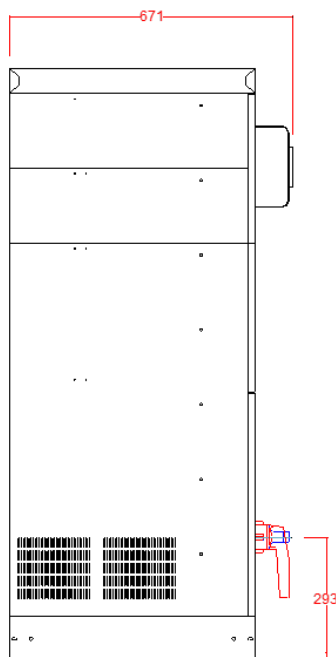

**Dimensional
sheet
TOL00
TOL01**

Vista esterna tetto

TOL00 RDM4/6 Standard 225 kVAr
TOL01 RDM4/6 Standard RS485 225 kVAr

Vista frontale

Vista laterale

Vista interna base

Vista estema tetto

T1L00 RDM 4/6 Standard 300 kVAr
T1L01 RDM 4/6 RS485 Standard 225 kVAr

Vista esterna tetto

T2L02 RDM 4/6 Standard 375 kVAr
T2L03 RDM 4/6 RS 485 Standard 375 kVAr

Vista frontale

Vista laterale

Vista interna base

Vista esterna tetto

T3L00 RDM 4/6 Standard 450 kVAr
T3L01 RDM 4/6 RS485 Standard 450 kVAr

Vista frontale

Vista laterale

Vista interna base

Vista esterna tetto

T4L00 RDM 4/6 Standard 600 kVAr
T4L01 RDM 4/6 RS485 Standard 600 kVAr

Vista frontale

Vista laterale

Vista interna base

**Dimensional
sheet
T5L00
T5L01**

Vista esterna tetto

**T5L00 RDM 6/12 Standard
750 kVAr
T5L01 RDM 6/12 Standard
RS485 750 kVAr**

Vista frontale

Vista laterale

Vista interna base

**Dimensional
sheet
T5L02
T5L03**