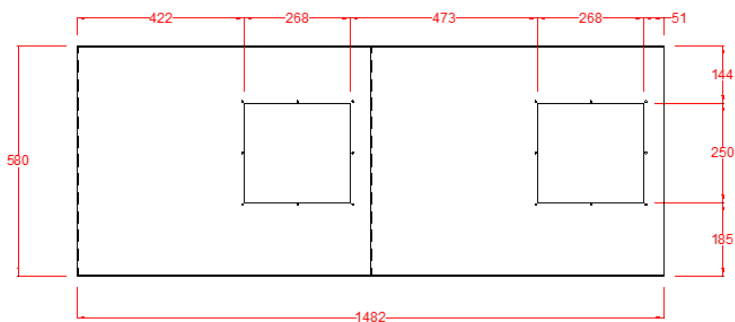

**Dimensional
sheet
T5L00
T5L01**

Vista esterna tetto

**T5L00 RDM 6/12 Standard
750 kVAr
T5L01 RDM 6/12 Standard
RS485 750 kVAr**

Vista frontale

Vista laterale

Vista interna base

**Dimensional
sheet
T5L02
T5L03**

Vista esterna tetto

**T5L02 RDM 6/12 Standard
900 kVAr
T5L03 RDM 6/12 Standard
RS485 900 kVAr**

Vista frontale

Vista laterale

Vista interna base

**Dimensional
sheet
T6L00
T6L01**

Vista estema tetto

T6L00 RDM 6/12 Standard 900 kVAr
T6L01 RDM 6/12 RS485 Standard 900 kVAr

Vista frontale

Vista laterale

Vista interna base

**Dimensional
sheet
T7L00
T7L01**

Vista esterna tetto

T7L00 RDM 6/12 Standard 1200 kVAr
T7L01 RDM 6/12 Standard RS 485
1200 kVAr

Vista frontale

Vista laterale

Vista interna base