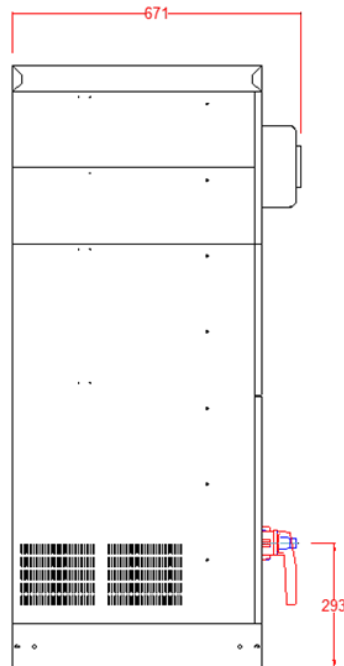

**Dimensional
sheet
TOL00
TOL01**

Vista esterna tetto

TOL00 RDM4/6 Standard 225 kVAr
TOL01 RDM4/6 Standard RS485 225 kVAr

Vista frontale

Vista laterale

Vista interna base

Vista estema tetto

T1L00 RDM 4/6 Standard 300 kVAr
T1L01 RDM 4/6 RS485 Standard 225 kVAr

Vista frontale

Vista laterale

Vista interna base

Vista esterna tetto

T2L00 RDM 4/6 Standard 375 kVAr
T2L01 RDM 4/6 RS 485 375 kVAr

Vista frontale

Vista laterale

Vista interna base

Vista esterna tetto

T2L02 RDM 4/6 Standard 375 kVAr
T2L03 RDM 4/6 RS 485 Standard 375 kVAr

Vista frontale

Vista laterale

Vista interna base

Vista esterna tetto

T3L00 RDM 4/6 Standard 450 kVAr
T3L01 RDM 4/6 RS485 Standard 450 kVAr

**Dimensional
sheet
T5L00
T5L01**

Vista esterna tetto

**T5L00 RDM 6/12 Standard
750 kVAr
T5L01 RDM 6/12 Standard
RS485 750 kVAr**

Vista frontale

Vista laterale

Vista interna base

**Dimensional
sheet
T5L02
T5L03**