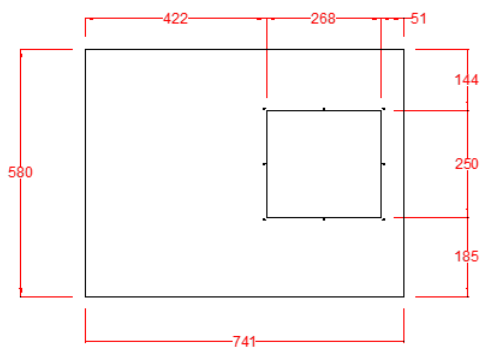

**Dimensional
sheet
TOL00
TOL01**

Vista esterna tetto

TOL00 RDM4/6 Standard 225 kVAr
TOL01 RDM4/6 Standard RS485 225 kVAr

Vista frontale

Vista laterale

Vista interna base

Vista estema tetto

T1L00 RDM 4/6 Standard 300 kVAr
T1L01 RDM 4/6 RS485 Standard 225 kVAr

Vista frontale

Vista laterale

Vista interna base

Vista esterna tetto

T2L00 RDM 4/6 Standard 375 kVAr
T2L01 RDM 4/6 RS 485 375 kVAr

Vista frontale

Vista laterale

Vista interna base

**Dimensional
sheet
T5L00
T5L01**

Vista esterna tetto

**T5L00 RDM 6/12 Standard
750 kVAr
T5L01 RDM 6/12 Standard
RS485 750 kVAr**

Vista frontale

Vista laterale

Vista interna base

**Dimensional
sheet
T5L02
T5L03**

Vista frontale

Vista laterale

Vista interna base

**Dimensional
sheet
T7L00
T7L01**

Vista esterna tetto

T7L00 RDM 6/12 Standard 1200 kVAr
T7L01 RDM 6/12 Standard RS 485
1200 kVAr

Vista frontale

Vista laterale