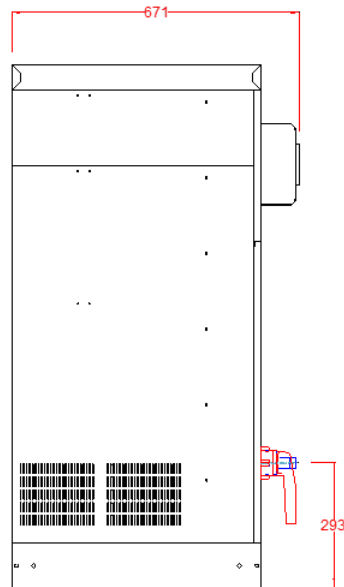

**Dimensional
sheet
TOL00
TOL01**

Vista esterna tetto

TOL00 RDM4/6 Standard 225 kVAr
TOL01 RDM4/6 Standard RS485 225 kVAr

Vista frontale

Vista laterale

Vista interna base

Vista estema tetto

T1L00 RDM 4/6 Standard 300 kVAr
T1L01 RDM 4/6 RS485 Standard 225 kVAr

Vista frontale

Vista laterale

Vista interna base

Vista esterna tetto

T2L00 RDM 4/6 Standard 375 kVAr
T2L01 RDM 4/6 RS 485 375 kVAr

Vista frontale

Vista laterale

Vista interna base

Vista esterna tetto

T2L02 RDM 4/6 Standard 375 kVAr
T2L03 RDM 4/6 RS 485 Standard 375 kVAr

Vista frontale

Vista laterale

Vista interna base

Vista esterna tetto

T3L00 RDM 4/6 Standard 450 kVAr
T3L01 RDM 4/6 RS485 Standard 450 kVAr

**Dimensional
sheet
T5L00
T5L01**

Vista esterna tetto

**T5L00 RDM 6/12 Standard
750 kVAr
T5L01 RDM 6/12 Standard
RS485 750 kVAr**

Vista frontale

Vista laterale

Vista interna base

**Dimensional
sheet
T5L02
T5L03**