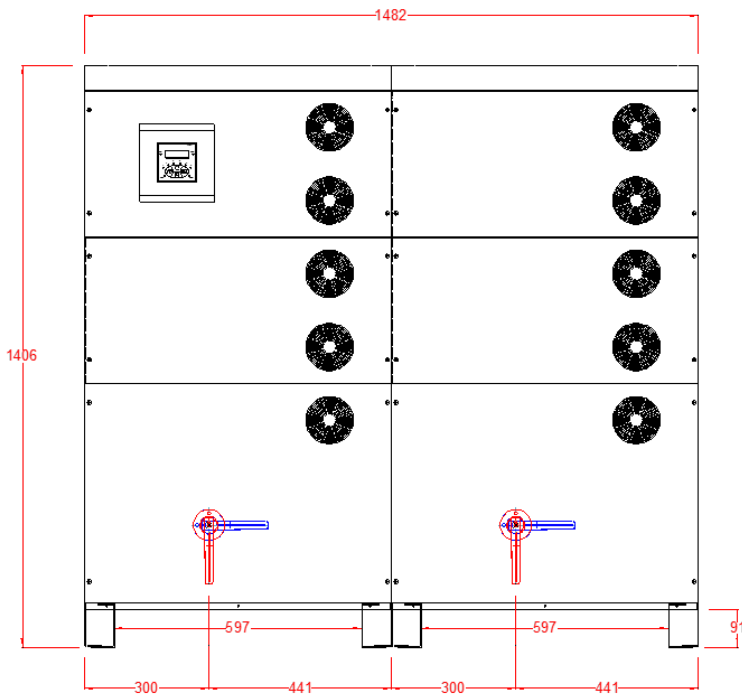

**Dimensional
sheet
TOL00
TOL01**

Vista esterna tetto

TOL00 RDM4/6 Standard 225 kVAr
TOL01 RDM4/6 Standard RS485 225 kVAr

Vista frontale

Vista laterale

Vista interna base

Vista estema tetto

T1L00 RDM 4/6 Standard 300 kVAr
T1L01 RDM 4/6 RS485 Standard 225 kVAr

Vista frontale

Vista laterale

Vista interna base

Vista esterna tetto

T4L00 RDM 4/6 Standard 600 kVAr
T4L01 RDM 4/6 RS485 Standard 600 kVAr

Vista frontale

Vista laterale

Vista interna base

**Dimensional
sheet
T5L00
T5L01**

Vista esterna tetto

**T5L00 RDM 6/12 Standard
750 kVAr
T5L01 RDM 6/12 Standard
RS485 750 kVAr**

Vista frontale

Vista laterale

Vista interna base

**Dimensional
sheet
T5L02
T5L03**

Vista esterna tetto

**T5L02 RDM 6/12 Standard
900 kVAr
T5L03 RDM 6/12 Standard
RS485 900 kVAr**

Vista frontale

Vista laterale

Vista interna base

**Dimensional
sheet
T6L00
T6L01**

Vista estema tetto

T6L00 RDM 6/12 Standard 900 kVAr
T6L01 RDM 6/12 RS485 Standard 900 kVAr