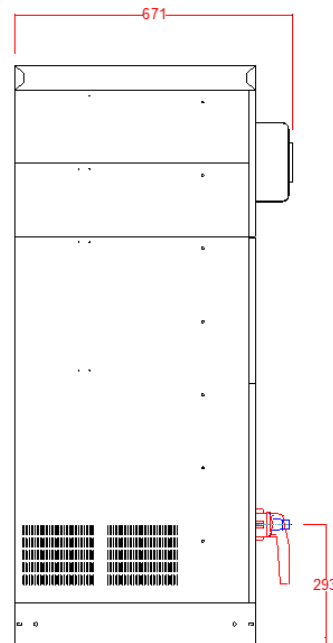

**Dimensional
sheet
TOL00
TOL01**

Vista esterna tetto

TOL00 RDM4/6 Standard 225 kVAr
TOL01 RDM4/6 Standard RS485 225 kVAr

Vista frontale

Vista laterale

Vista interna base

Vista estema tetto

T1L00 RDM 4/6 Standard 300 kVAr
T1L01 RDM 4/6 RS485 Standard 225 kVAr

**Dimensional
sheet
T5L00
T5L01**

Vista esterna tetto

**T5L00 RDM 6/12 Standard
750 kVAr
T5L01 RDM 6/12 Standard
RS485 750 kVAr**

Vista frontale

Vista laterale

Vista interna base

**Dimensional
sheet
T5L02
T5L03**

Vista esterna tetto

**T5L02 RDM 6/12 Standard
900 kVAr
T5L03 RDM 6/12 Standard
RS485 900 kVAr**

Vista frontale

Vista laterale

Vista interna base

**Dimensional
sheet
T6L00
T6L01**

Vista estema tetto

T6L00 RDM 6/12 Standard 900 kVAr
T6L01 RDM 6/12 RS485 Standard 900 kVAr

Vista frontale

Vista laterale

Vista interna base

**Dimensional
sheet
T7L00
T7L01**

Vista esterna tetto

T7L00 RDM 6/12 Standard 1200 kVAr
T7L01 RDM 6/12 Standard RS 485
1200 kVAr

Vista frontale

Vista laterale