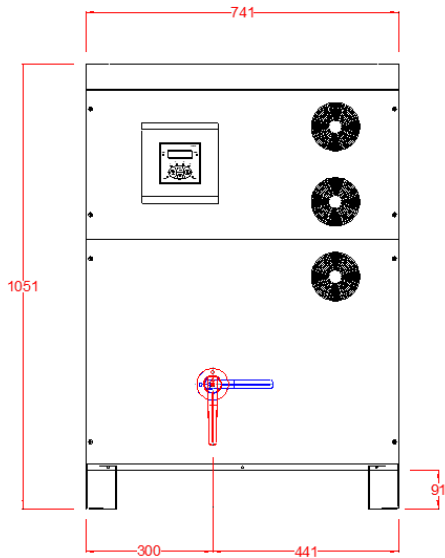

**Dimensional
sheet
TOL00
TOL01**

Vista esterna tetto

TOL00 RDM4/6 Standard 225 kVAr
TOL01 RDM4/6 Standard RS485 225 kVAr

Vista frontale

Vista laterale

Vista interna base

Vista estema tetto

T1L00 RDM 4/6 Standard 300 kVAr
T1L01 RDM 4/6 RS485 Standard 225 kVAr

Vista frontale

Vista laterale

Vista interna base

Vista esterna tetto

T2L00 RDM 4/6 Standard 375 kVAr
T2L01 RDM 4/6 RS 485 375 kVAr

Vista frontale

Vista laterale

Vista interna base

Vista esterna tetto

T2L02 RDM 4/6 Standard 375 kVAr
T2L03 RDM 4/6 RS 485 Standard 375 kVAr

Vista frontale

Vista laterale

Vista interna base

Vista esterna tetto

T3L00 RDM 4/6 Standard 450 kVAr
T3L01 RDM 4/6 RS485 Standard 450 kVAr

**Dimensional
sheet
T5L00
T5L01**

Vista esterna tetto

**T5L00 RDM 6/12 Standard
750 kVAr
T5L01 RDM 6/12 Standard
RS485 750 kVAr**

Vista frontale

Vista laterale

Vista interna base

**Dimensional
sheet
T5L02
T5L03**