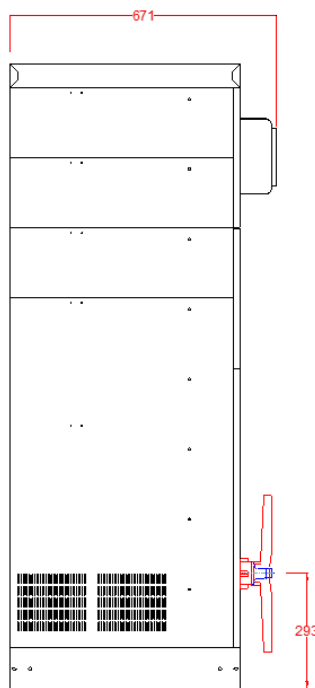

**Dimensional
sheet
T5L00
T5L01**

Vista esterna tetto

**T5L00 RDM 6/12 Standard
750 kVAr
T5L01 RDM 6/12 Standard
RS485 750 kVAr**

Vista frontale

Vista laterale

Vista interna base

**Dimensional
sheet
T5L02
T5L03**

Vista esterna tetto

**T5L02 RDM 6/12 Standard
900 kVAr
T5L03 RDM 6/12 Standard
RS485 900 kVAr**

Vista frontale

Vista laterale

Vista interna base

**Dimensional
sheet
T6L00
T6L01**

Vista estema tetto

T6L00 RDM 6/12 Standard 900 kVAr
T6L01 RDM 6/12 RS485 Standard 900 kVAr

Vista frontale

Vista laterale

Vista interna base

**Dimensional
sheet
T7L00
T7L01**

Vista esterna tetto

T7L00 RDM 6/12 Standard 1200 kVAr
T7L01 RDM 6/12 Standard RS 485
1200 kVAr

Vista frontale

Vista laterale

Vista interna base