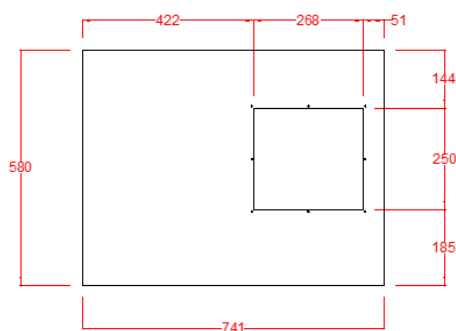

Vista interna base