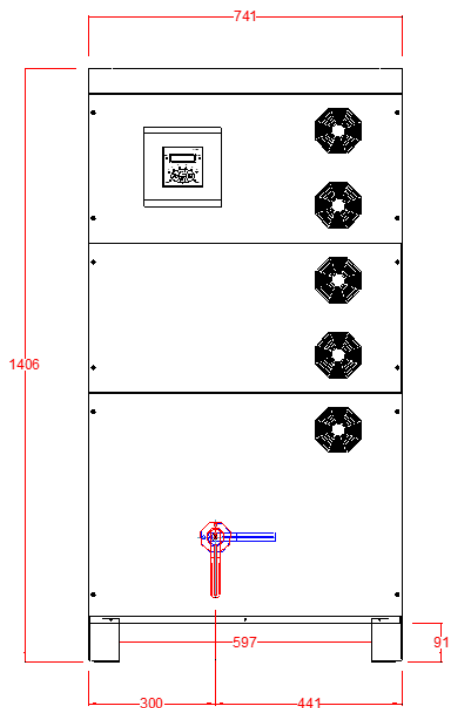

**Dimensional
sheet
TOL00
TOL01**

Vista esterna tetto

TOL00 RDM4/6 Standard 225 kVAr
TOL01 RDM4/6 Standard RS485 225 kVAr

Vista frontale

Vista laterale

Vista interna base

Vista estema tetto

T1L00 RDM 4/6 Standard 300 kVAr
T1L01 RDM 4/6 RS485 Standard 225 kVAr

Vista frontale

Vista laterale

Vista interna base

Vista esterna tetto

T2L00 RDM 4/6 Standard 375 kVAr
T2L01 RDM 4/6 RS 485 375 kVAr

Vista frontale

Vista laterale

Vista interna base

Vista esterna tetto

T2L02 RDM 4/6 Standard 375 kVAr
T2L03 RDM 4/6 RS 485 Standard 375 kVAr

Vista frontale

Vista laterale

Vista interna base

Vista esterna tetto

T3L00 RDM 4/6 Standard 450 kVAr
T3L01 RDM 4/6 RS485 Standard 450 kVAr

**Dimensional
sheet
T5L00
T5L01**

Vista esterna tetto

**T5L00 RDM 6/12 Standard
750 kVAr
T5L01 RDM 6/12 Standard
RS485 750 kVAr**

Vista frontale

Vista laterale

Vista interna base

**Dimensional
sheet
T5L02
T5L03**