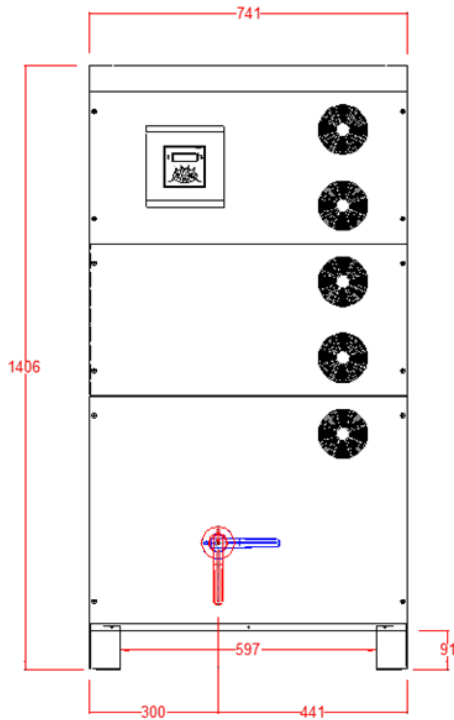

**Dimensional
sheet
TOL00
TOL01**

Vista esterna tetto

TOL00 RDM4/6 Standard 225 kVAr
TOL01 RDM4/6 Standard RS485 225 kVAr

Vista frontale

Vista laterale

Vista interna base

Vista estema tetto

T1L00 RDM 4/6 Standard 300 kVAr
T1L01 RDM 4/6 RS485 Standard 225 kVAr

Vista frontale

Vista laterale

Vista interna base

Vista esterna tetto

T2L00 RDM 4/6 Standard 375 kVAr
T2L01 RDM 4/6 RS 485 375 kVAr

Vista frontale

Vista laterale

Vista interna base

Vista esterna tetto

T2L02 RDM 4/6 Standard 375 kVAr
T2L03 RDM 4/6 RS 485 Standard 375 kVAr

Vista frontale

Vista laterale

Vista interna base

Vista esterna tetto

T3L00 RDM 4/6 Standard 450 kVAr
T3L01 RDM 4/6 RS485 Standard 450 kVAr

**Dimensional
sheet
T5L00
T5L01**

Vista esterna tetto

**T5L00 RDM 6/12 Standard
750 kVAr
T5L01 RDM 6/12 Standard
RS485 750 kVAr**

Vista frontale

Vista laterale

Vista interna base

**Dimensional
sheet
T5L02
T5L03**