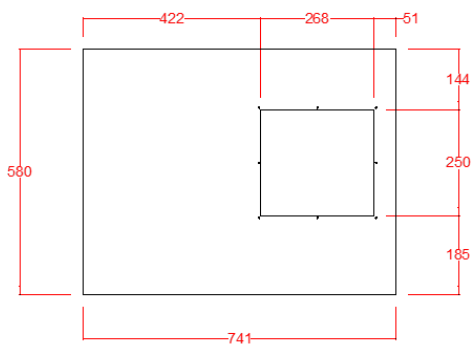

**Dimensional
sheet
TOL00
TOL01**

Vista esterna tetto

TOL00 RDM4/6 Standard 225 kVAr
TOL01 RDM4/6 Standard RS485 225 kVAr

Vista frontale

Vista laterale

Vista interna base

Vista estema tetto

T1L00 RDM 4/6 Standard 300 kVAr
T1L01 RDM 4/6 RS485 Standard 225 kVAr

Vista frontale

Vista laterale

Vista interna base

Vista esterna tetto

T2L00 RDM 4/6 Standard 375 kVAr
T2L01 RDM 4/6 RS 485 375 kVAr

Vista frontale

Vista laterale

Vista interna base

**Dimensional
sheet
T5L00
T5L01**

Vista esterna tetto

**T5L00 RDM 6/12 Standard
750 kVAr
T5L01 RDM 6/12 Standard
RS485 750 kVAr**

Vista frontale

Vista laterale

Vista interna base

**Dimensional
sheet
T5L02
T5L03**

Vista frontale

Vista laterale

Vista interna base

**Dimensional
sheet
T7L00
T7L01**

Vista esterna tetto

T7L00 RDM 6/12 Standard 1200 kVAr
T7L01 RDM 6/12 Standard RS 485
1200 kVAr

Vista frontale

Vista laterale