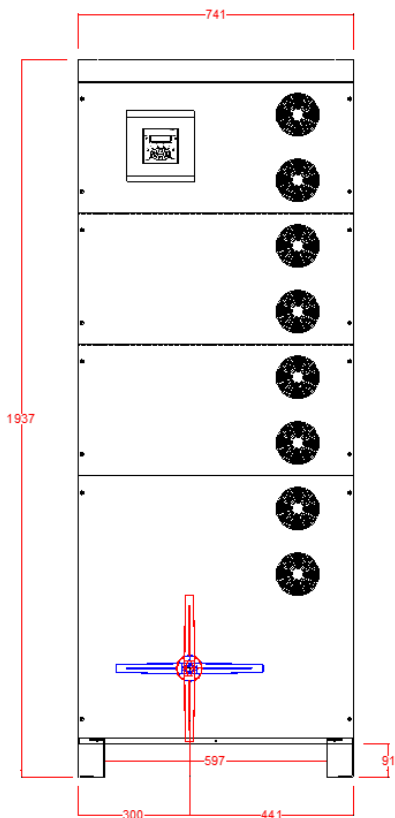

**Dimensional
sheet
TOL00
TOL01**

Vista esterna tetto

TOL00 RDM4/6 Standard 225 kVAr
TOL01 RDM4/6 Standard RS485 225 kVAr

Vista frontale

Vista laterale

Vista interna base

Vista estema tetto

T1L00 RDM 4/6 Standard 300 kVAr
T1L01 RDM 4/6 RS485 Standard 225 kVAr

Vista frontale

Vista laterale

Vista interna base

Vista esterna tetto

T4L00 RDM 4/6 Standard 600 kVAr
T4L01 RDM 4/6 RS485 Standard 600 kVAr

Vista frontale

Vista laterale

Vista interna base

**Dimensional
sheet
T5L00
T5L01**

Vista esterna tetto

**T5L00 RDM 6/12 Standard
750 kVAr
T5L01 RDM 6/12 Standard
RS485 750 kVAr**

Vista frontale

Vista laterale

Vista interna base

**Dimensional
sheet
T5L02
T5L03**

Vista esterna tetto

**T5L02 RDM 6/12 Standard
900 kVAr
T5L03 RDM 6/12 Standard
RS485 900 kVAr**

Vista frontale

Vista laterale

Vista interna base

**Dimensional
sheet
T6L00
T6L01**

Vista estema tetto

T6L00 RDM 6/12 Standard 900 kVAr
T6L01 RDM 6/12 RS485 Standard 900 kVAr