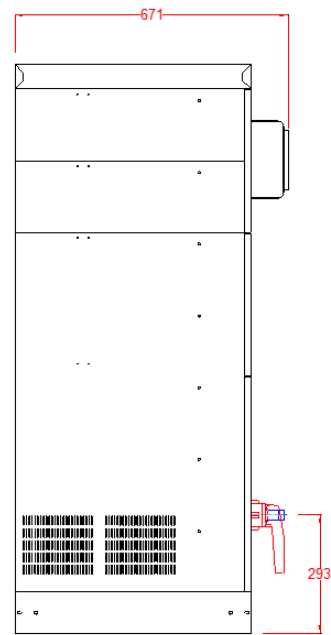

**Dimensional
sheet
T5L00
T5L01**

Vista esterna tetto

**T5L00 RDM 6/12 Standard
750 kVAr
T5L01 RDM 6/12 Standard
RS485 750 kVAr**

Vista frontale

Vista laterale

Vista interna base

**Dimensional
sheet
T5L02
T5L03**

Vista esterna tetto

**T5L02 RDM 6/12 Standard
900 kVAr
T5L03 RDM 6/12 Standard
RS485 900 kVAr**

Vista frontale

Vista laterale

Vista interna base

**Dimensional
sheet
T6L00
T6L01**

Vista estema tetto

T6L00 RDM 6/12 Standard 900 kVAr
T6L01 RDM 6/12 RS485 Standard 900 kVAr

Vista frontale

Vista laterale

Vista interna base

**Dimensional
sheet
T7L00
T7L01**

Vista esterna tetto

T7L00 RDM 6/12 Standard 1200 kVAr
T7L01 RDM 6/12 Standard RS 485
1200 kVAr

Vista frontale

Vista laterale

Vista interna base