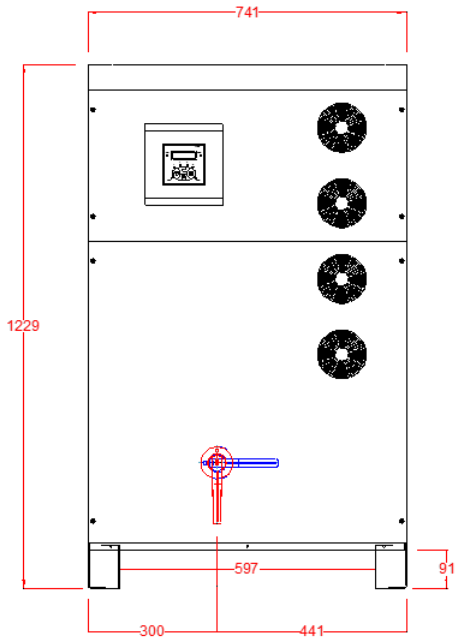

**Dimensional
sheet
TOL00
TOL01**

Vista esterna tetto

TOL00 RDM4/6 Standard 225 kVAr
TOL01 RDM4/6 Standard RS485 225 kVAr

Vista frontale

Vista laterale

Vista interna base

Vista estema tetto

T1L00 RDM 4/6 Standard 300 kVAr
T1L01 RDM 4/6 RS485 Standard 225 kVAr

Vista frontale

Vista laterale

Vista interna base

Vista esterna tetto

T2L00 RDM 4/6 Standard 375 kVAr
T2L01 RDM 4/6 RS 485 375 kVAr

Vista frontale

Vista laterale

Vista interna base

**Dimensional
sheet
T5L00
T5L01**

Vista esterna tetto

**T5L00 RDM 6/12 Standard
750 kVAr
T5L01 RDM 6/12 Standard
RS485 750 kVAr**

Vista frontale

Vista laterale

Vista interna base

**Dimensional
sheet
T5L02
T5L03**