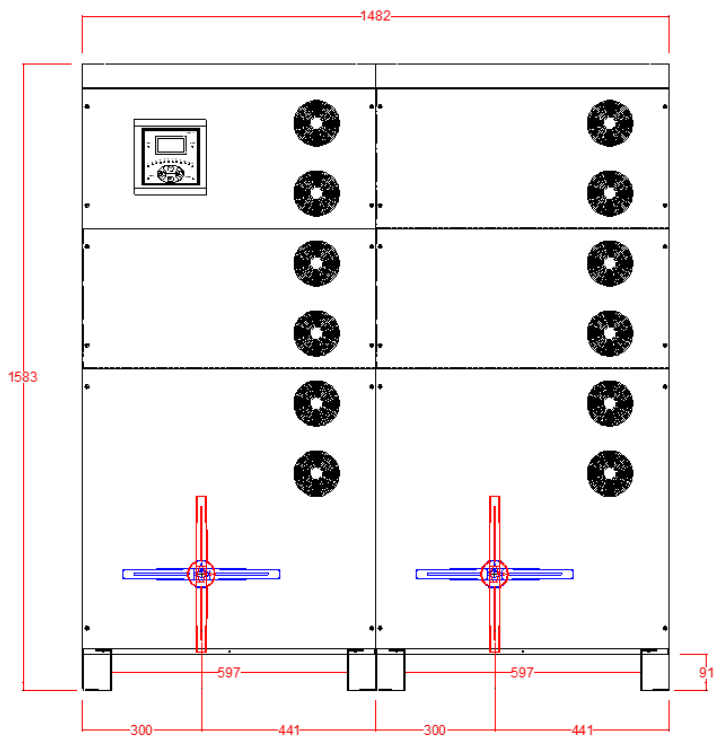

**Dimensional
sheet
T5L00
T5L01**

Vista esterna tetto

**T5L00 RDM 6/12 Standard
750 kVAr
T5L01 RDM 6/12 Standard
RS485 750 kVAr**

Vista frontale

Vista laterale

Vista interna base

**Dimensional
sheet
T5L02
T5L03**

Vista esterna tetto

**T5L02 RDM 6/12 Standard
900 kVAr
T5L03 RDM 6/12 Standard
RS485 900 kVAr**

Vista frontale

Vista laterale

Vista interna base

**Dimensional
sheet
T6L00
T6L01**

Vista estema tetto

T6L00 RDM 6/12 Standard 900 kVAr
T6L01 RDM 6/12 RS485 Standard 900 kVAr

Vista frontale

Vista laterale

Vista interna base

**Dimensional
sheet
T7L00
T7L01**

Vista esterna tetto

T7L00 RDM 6/12 Standard 1200 kVAr
T7L01 RDM 6/12 Standard RS 485
1200 kVAr

Vista frontale

Vista laterale

Vista interna base