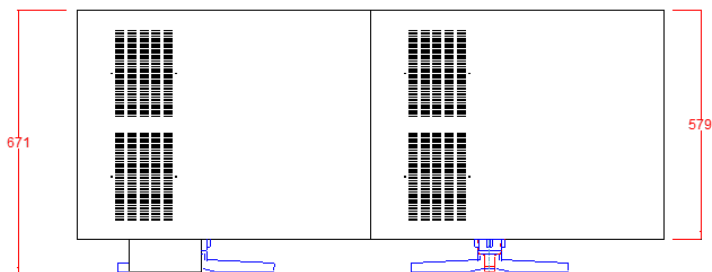

**Dimensional
sheet
T5L00
T5L01**

Vista esterna tetto

**T5L00 RDM 6/12 Standard
750 kVAr
T5L01 RDM 6/12 Standard
RS485 750 kVAr**

Vista frontale

Vista laterale

Vista interna base

**Dimensional
sheet
T5L02
T5L03**

Vista esterna tetto

**T5L02 RDM 6/12 Standard
900 kVAr
T5L03 RDM 6/12 Standard
RS485 900 kVAr**

Vista frontale

Vista laterale

Vista interna base

**Dimensional
sheet
T6L00
T6L01**

Vista estema tetto

T6L00 RDM 6/12 Standard 900 kVAr
T6L01 RDM 6/12 RS485 Standard 900 kVAr

Vista frontale

Vista laterale

Vista interna base

**Dimensional
sheet
T7L00
T7L01**

Vista esterna tetto

T7L00 RDM 6/12 Standard 1200 kVAr
T7L01 RDM 6/12 Standard RS 485
1200 kVAr

Vista frontale

Vista laterale

Vista interna base