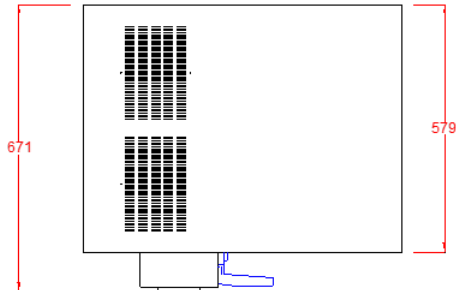

**Dimensional
sheet
TOL00
TOL01**

Vista esterna tetto

TOL00 RDM4/6 Standard 225 kVAr
TOL01 RDM4/6 Standard RS485 225 kVAr

Vista frontale

Vista laterale

Vista interna base

Vista estema tetto

T1L00 RDM 4/6 Standard 300 kVAr
T1L01 RDM 4/6 RS485 Standard 225 kVAr

Vista frontale

Vista laterale

Vista interna base

Vista esterna tetto

T2L00 RDM 4/6 Standard 375 kVAr
T2L01 RDM 4/6 RS 485 375 kVAr

Vista frontale

Vista laterale

Vista interna base

Vista esterna tetto

T2L02 RDM 4/6 Standard 375 kVAr
T2L03 RDM 4/6 RS 485 Standard 375 kVAr

Vista frontale

Vista laterale

Vista interna base

Vista esterna tetto

T3L00 RDM 4/6 Standard 450 kVAr
T3L01 RDM 4/6 RS485 Standard 450 kVAr

**Dimensional
sheet
T5L00
T5L01**

Vista esterna tetto

**T5L00 RDM 6/12 Standard
750 kVAr
T5L01 RDM 6/12 Standard
RS485 750 kVAr**

Vista frontale

Vista laterale

Vista interna base

**Dimensional
sheet
T5L02
T5L03**