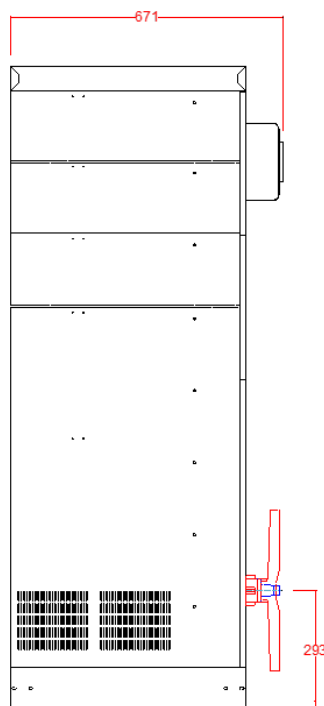

**Dimensional
sheet
TOL00
TOL01**

Vista esterna tetto

TOL00 RDM4/6 Standard 225 kVAr
TOL01 RDM4/6 Standard RS485 225 kVAr

Vista frontale

Vista laterale

Vista interna base

Vista estema tetto

T1L00 RDM 4/6 Standard 300 kVAr
T1L01 RDM 4/6 RS485 Standard 225 kVAr

Vista esterna tetto

T2L02 RDM 4/6 Standard 375 kVAr
T2L03 RDM 4/6 RS 485 Standard 375 kVAr

Vista frontale

Vista laterale

Vista interna base

Vista esterna tetto

T3L00 RDM 4/6 Standard 450 kVAr
T3L01 RDM 4/6 RS485 Standard 450 kVAr

Vista frontale

Vista laterale

Vista interna base

Vista esterna tetto

T4L00 RDM 4/6 Standard 600 kVAr
T4L01 RDM 4/6 RS485 Standard 600 kVAr

Vista frontale

Vista laterale

Vista interna base

**Dimensional
sheet
T5L00
T5L01**

Vista esterna tetto

**T5L00 RDM 6/12 Standard
750 kVAr
T5L01 RDM 6/12 Standard
RS485 750 kVAr**

Vista frontale

Vista laterale

Vista interna base

**Dimensional
sheet
T5L02
T5L03**