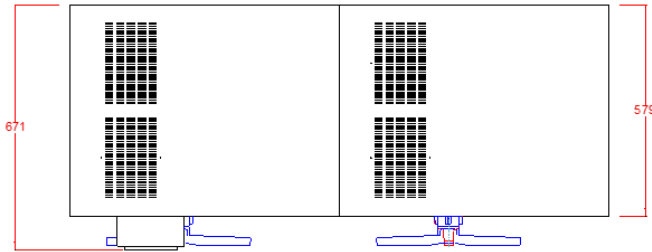

Vista esterna tetto

**T5L02 RDM 6/12 Standard
900 kVAr
T5L03 RDM 6/12 Standard
RS485 900 kVAr**

Vista frontale

Vista laterale

Vista interna base

**Dimensional
sheet
T6L00
T6L01**

Vista estema tetto

T6L00 RDM 6/12 Standard 900 kVAr
T6L01 RDM 6/12 RS485 Standard 900 kVAr

Vista frontale

Vista laterale

Vista interna base

**Dimensional
sheet
T7L00
T7L01**

Vista esterna tetto

T7L00 RDM 6/12 Standard 1200 kVAr
T7L01 RDM 6/12 Standard RS 485
1200 kVAr

Vista frontale

Vista laterale

Vista interna base