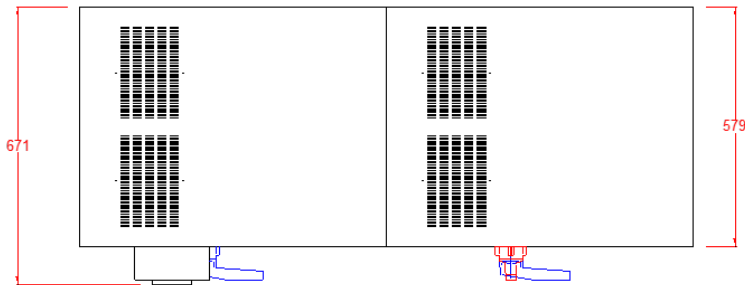

Vista frontale

Vista laterale

Vista interna base

Vista esterna tetto

T4L00 RDM 4/6 Standard 600 kVAr
T4L01 RDM 4/6 RS485 Standard 600 kVAr

Vista frontale

Vista laterale

Vista interna base

**Dimensional
sheet
T5L00
T5L01**

Vista esterna tetto

**T5L00 RDM 6/12 Standard
750 kVAr
T5L01 RDM 6/12 Standard
RS485 750 kVAr**

Vista frontale

Vista laterale

Vista interna base

**Dimensional
sheet
T5L02
T5L03**