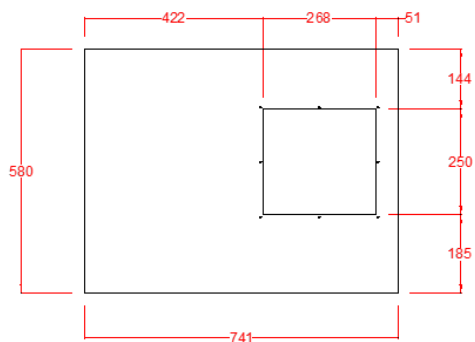

**Dimensional
sheet
TOL00
TOL01**

Vista esterna tetto

TOL00 RDM4/6 Standard 225 kVAr
TOL01 RDM4/6 Standard RS485 225 kVAr

Vista frontale

Vista laterale

Vista interna base

Vista estema tetto

T1L00 RDM 4/6 Standard 300 kVAr
T1L01 RDM 4/6 RS485 Standard 225 kVAr

Vista esterna tetto

T2L02 RDM 4/6 Standard 375 kVAr
T2L03 RDM 4/6 RS 485 Standard 375 kVAr

Vista frontale

Vista laterale

Vista interna base

Vista esterna tetto

T3L00 RDM 4/6 Standard 450 kVAr
T3L01 RDM 4/6 RS485 Standard 450 kVAr

**Dimensional
sheet
T5L00
T5L01**

Vista esterna tetto

**T5L00 RDM 6/12 Standard
750 kVAr
T5L01 RDM 6/12 Standard
RS485 750 kVAr**

Vista frontale

Vista laterale

Vista interna base

**Dimensional
sheet
T5L02
T5L03**

Vista frontale

Vista laterale

Vista interna base

**Dimensional
sheet
T7L00
T7L01**

Vista esterna tetto

T7L00 RDM 6/12 Standard 1200 kVAr
T7L01 RDM 6/12 Standard RS 485
1200 kVAr

Vista frontale

Vista laterale