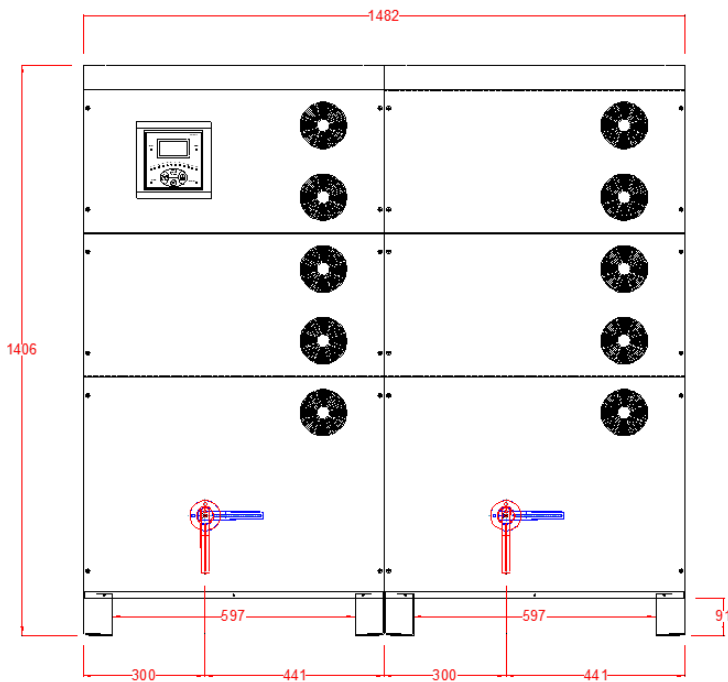

**Dimensional
sheet
T5L00
T5L01**

Vista esterna tetto

**T5L00 RDM 6/12 Standard
750 kVAr
T5L01 RDM 6/12 Standard
RS485 750 kVAr**

Vista frontale

Vista laterale

Vista interna base

**Dimensional
sheet
T5L02
T5L03**

Vista esterna tetto

**T5L02 RDM 6/12 Standard
900 kVAr
T5L03 RDM 6/12 Standard
RS485 900 kVAr**

Vista frontale

Vista laterale

Vista interna base

**Dimensional
sheet
T6L00
T6L01**

Vista estema tetto

T6L00 RDM 6/12 Standard 900 kVAr
T6L01 RDM 6/12 RS485 Standard 900 kVAr

Vista frontale

Vista laterale

Vista interna base

**Dimensional
sheet
T7L00
T7L01**

Vista esterna tetto

T7L00 RDM 6/12 Standard 1200 kVAr
T7L01 RDM 6/12 Standard RS 485
1200 kVAr

Vista frontale

Vista laterale

Vista interna base