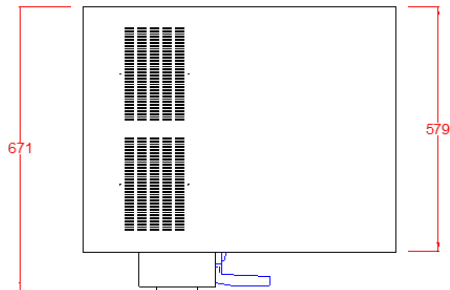

**Dimensional
sheet
TOL00
TOL01**

Vista esterna tetto

TOL00 RDM4/6 Standard 225 kVAr
TOL01 RDM4/6 Standard RS485 225 kVAr

Vista frontale

Vista laterale

Vista interna base

Vista estema tetto

T1L00 RDM 4/6 Standard 300 kVAr
T1L01 RDM 4/6 RS485 Standard 225 kVAr

Vista frontale

Vista laterale

Vista interna base

Vista esterna tetto

T2L00 RDM 4/6 Standard 375 kVAr
T2L01 RDM 4/6 RS 485 375 kVAr

Vista frontale

Vista laterale

Vista interna base

Vista esterna tetto

T2L02 RDM 4/6 Standard 375 kVAr
T2L03 RDM 4/6 RS 485 Standard 375 kVAr

Vista frontale

Vista laterale

Vista interna base

Vista esterna tetto

T3L00 RDM 4/6 Standard 450 kVAr
T3L01 RDM 4/6 RS485 Standard 450 kVAr

**Dimensional
sheet
T5L00
T5L01**

Vista esterna tetto

**T5L00 RDM 6/12 Standard
750 kVAr
T5L01 RDM 6/12 Standard
RS485 750 kVAr**

Vista frontale

Vista laterale

Vista interna base

**Dimensional
sheet
T5L02
T5L03**