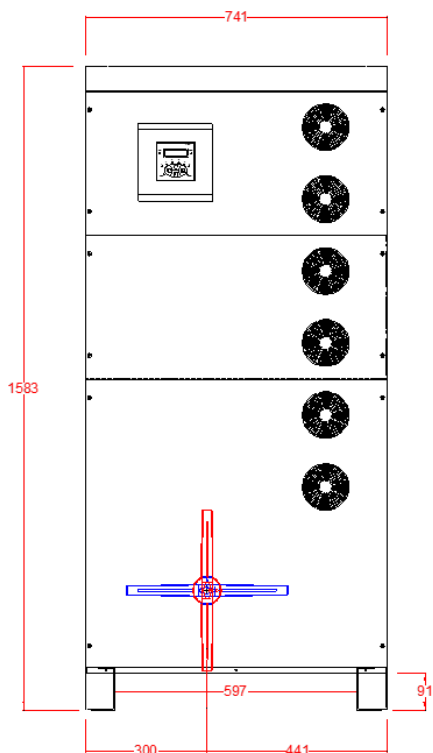

Vista frontale