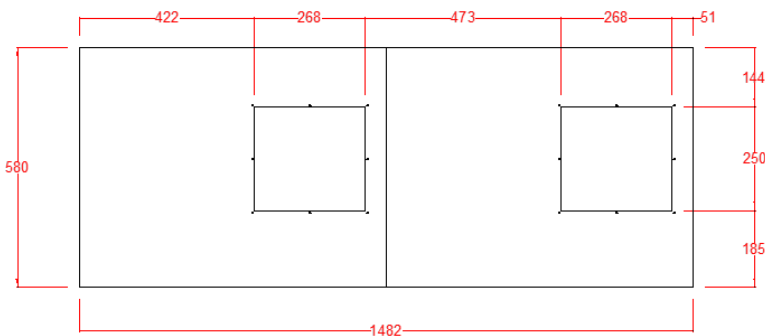

**Dimensional
sheet
T5L00
T5L01**

Vista esterna tetto

**T5L00 RDM 6/12 Standard
750 kVAr
T5L01 RDM 6/12 Standard
RS485 750 kVAr**

Vista frontale

Vista laterale

Vista interna base

**Dimensional
sheet
T5L02
T5L03**

Vista esterna tetto

**T5L02 RDM 6/12 Standard
900 kVAr
T5L03 RDM 6/12 Standard
RS485 900 kVAr**

Vista frontale

Vista laterale

Vista interna base

**Dimensional
sheet
T6L00
T6L01**

Vista estema tetto

T6L00 RDM 6/12 Standard 900 kVAr
T6L01 RDM 6/12 RS485 Standard 900 kVAr

Vista frontale

Vista laterale

Vista interna base

**Dimensional
sheet
T7L00
T7L01**

Vista esterna tetto

T7L00 RDM 6/12 Standard 1200 kVAr
T7L01 RDM 6/12 Standard RS 485
1200 kVAr

Vista frontale

Vista laterale