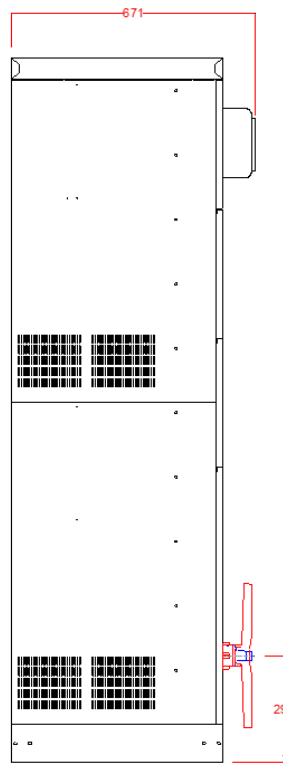

**Dimensional
sheet
TOL00
TOL01**

Vista esterna tetto

TOL00 RDM4/6 Standard 225 kVAr
TOL01 RDM4/6 Standard RS485 225 kVAr

Vista frontale

Vista laterale

Vista interna base

Vista estema tetto

T1L00 RDM 4/6 Standard 300 kVAr
T1L01 RDM 4/6 RS485 Standard 225 kVAr

Vista esterna tetto

**T5L02 RDM 6/12 Standard
900 kVAr
T5L03 RDM 6/12 Standard
RS485 900 kVAr**

Vista frontale

Vista laterale

Vista interna base

**Dimensional
sheet
T6L00
T6L01**

Vista estema tetto

T6L00 RDM 6/12 Standard 900 kVAr
T6L01 RDM 6/12 RS485 Standard 900 kVAr

Vista frontale

Vista laterale

Vista interna base

**Dimensional
sheet
T7L00
T7L01**

Vista esterna tetto

T7L00 RDM 6/12 Standard 1200 kVAr
T7L01 RDM 6/12 Standard RS 485
1200 kVAr

Vista frontale

Vista laterale

Vista interna base