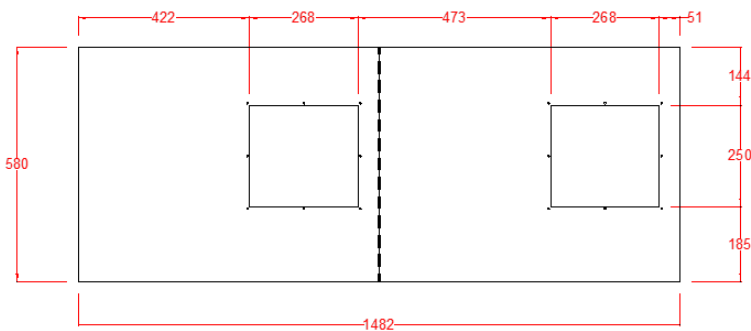

**Dimensional
sheet
T5L00
T5L01**

Vista esterna tetto

**T5L00 RDM 6/12 Standard
750 kVAr
T5L01 RDM 6/12 Standard
RS485 750 kVAr**

Vista frontale

Vista laterale

Vista interna base

**Dimensional
sheet
T5L02
T5L03**

Vista esterna tetto

**T5L02 RDM 6/12 Standard
900 kVAr
T5L03 RDM 6/12 Standard
RS485 900 kVAr**

Vista frontale

Vista laterale

Vista interna base

**Dimensional
sheet
T6L00
T6L01**

Vista estema tetto

T6L00 RDM 6/12 Standard 900 kVAr
T6L01 RDM 6/12 RS485 Standard 900 kVAr

Vista frontale

Vista laterale

Vista interna base

**Dimensional
sheet
T7L00
T7L01**

Vista esterna tetto

T7L00 RDM 6/12 Standard 1200 kVAr
T7L01 RDM 6/12 Standard RS 485
1200 kVAr

Vista frontale

Vista laterale

Vista interna base