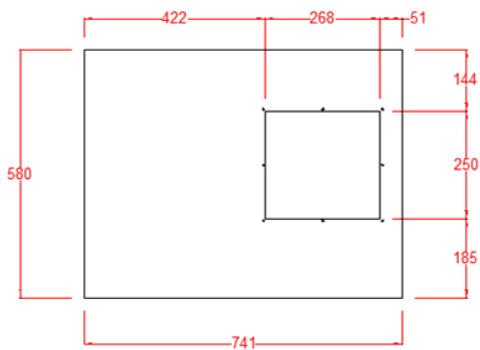

**Dimensional
sheet
TOL00
TOL01**

Vista esterna tetto

TOL00 RDM4/6 Standard 225 kVAr
TOL01 RDM4/6 Standard RS485 225 kVAr

Vista frontale

Vista laterale

Vista interna base

Vista estema tetto

T1L00 RDM 4/6 Standard 300 kVAr
T1L01 RDM 4/6 RS485 Standard 225 kVAr

Vista frontale

Vista laterale

Vista interna base

Vista esterna tetto

T2L00 RDM 4/6 Standard 375 kVAr
T2L01 RDM 4/6 RS 485 375 kVAr

Vista frontale

Vista laterale

Vista interna base

**Dimensional
sheet
T5L00
T5L01**

Vista esterna tetto

**T5L00 RDM 6/12 Standard
750 kVAr
T5L01 RDM 6/12 Standard
RS485 750 kVAr**

Vista frontale

Vista laterale

Vista interna base

**Dimensional
sheet
T5L02
T5L03**

Vista frontale

Vista laterale

Vista interna base

**Dimensional
sheet
T7L00
T7L01**

Vista esterna tetto

T7L00 RDM 6/12 Standard 1200 kVAr
T7L01 RDM 6/12 Standard RS 485
1200 kVAr

Vista frontale

Vista laterale