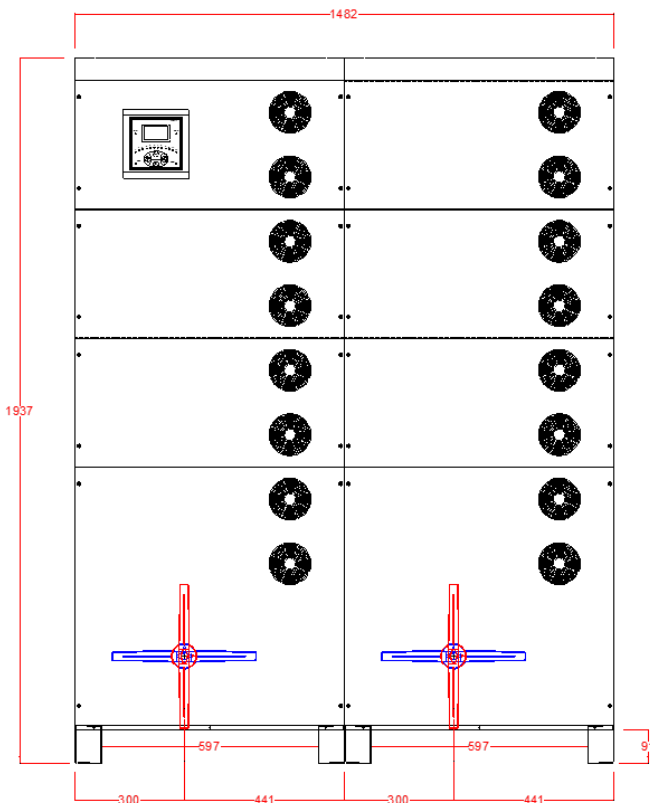

**Dimensional
sheet
T5L00
T5L01**

Vista esterna tetto

**T5L00 RDM 6/12 Standard
750 kVAr
T5L01 RDM 6/12 Standard
RS485 750 kVAr**

Vista frontale

Vista laterale

Vista interna base

**Dimensional
sheet
T5L02
T5L03**

Vista esterna tetto

**T5L02 RDM 6/12 Standard
900 kVAr
T5L03 RDM 6/12 Standard
RS485 900 kVAr**

Vista frontale

Vista laterale

Vista interna base

**Dimensional
sheet
T6L00
T6L01**

Vista estema tetto

T6L00 RDM 6/12 Standard 900 kVAr
T6L01 RDM 6/12 RS485 Standard 900 kVAr

Vista frontale

Vista laterale

Vista interna base

**Dimensional
sheet
T7L00
T7L01**

Vista esterna tetto

T7L00 RDM 6/12 Standard 1200 kVAr
T7L01 RDM 6/12 Standard RS 485
1200 kVAr

Vista frontale

Vista laterale

Vista interna base