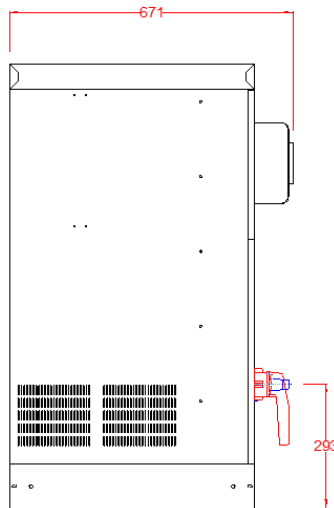

**Dimensional
sheet
TOL00
TOL01**

Vista esterna tetto

TOL00 RDM4/6 Standard 225 kVAr
TOL01 RDM4/6 Standard RS485 225 kVAr

Vista frontale

Vista laterale

Vista interna base

Vista estema tetto

T1L00 RDM 4/6 Standard 300 kVAr
T1L01 RDM 4/6 RS485 Standard 225 kVAr

Vista frontale

Vista laterale

Vista interna base

Vista esterna tetto

T2L00 RDM 4/6 Standard 375 kVAr
T2L01 RDM 4/6 RS 485 375 kVAr

Vista frontale

Vista laterale

Vista interna base

**Dimensional
sheet
T5L00
T5L01**

Vista esterna tetto

**T5L00 RDM 6/12 Standard
750 kVAr
T5L01 RDM 6/12 Standard
RS485 750 kVAr**

Vista frontale

Vista laterale

Vista interna base

**Dimensional
sheet
T5L02
T5L03**

Vista esterna tetto

**T5L02 RDM 6/12 Standard
900 kVAr
T5L03 RDM 6/12 Standard
RS485 900 kVAr**

Vista frontale

Vista laterale

Vista interna base

**Dimensional
sheet
T6L00
T6L01**

Vista estema tetto

T6L00 RDM 6/12 Standard 900 kVAr
T6L01 RDM 6/12 RS485 Standard 900 kVAr