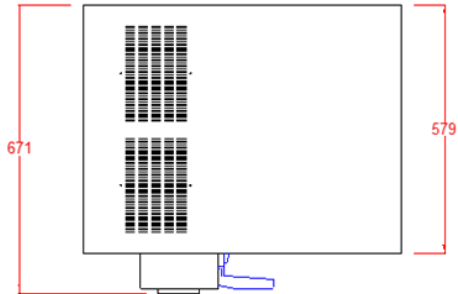

**Dimensional
sheet
TOL00
TOL01**

Vista esterna tetto

TOL00 RDM4/6 Standard 225 kVAr
TOL01 RDM4/6 Standard RS485 225 kVAr

Vista frontale

Vista laterale

Vista interna base

Vista estema tetto

T1L00 RDM 4/6 Standard 300 kVAr
T1L01 RDM 4/6 RS485 Standard 225 kVAr

Vista frontale

Vista laterale

Vista interna base

Vista esterna tetto

T2L00 RDM 4/6 Standard 375 kVAr
T2L01 RDM 4/6 RS 485 375 kVAr

Vista frontale

Vista laterale

Vista interna base

Vista esterna tetto

T2L02 RDM 4/6 Standard 375 kVAr
T2L03 RDM 4/6 RS 485 Standard 375 kVAr

Vista frontale

Vista laterale

Vista interna base

Vista esterna tetto

T3L00 RDM 4/6 Standard 450 kVAr
T3L01 RDM 4/6 RS485 Standard 450 kVAr