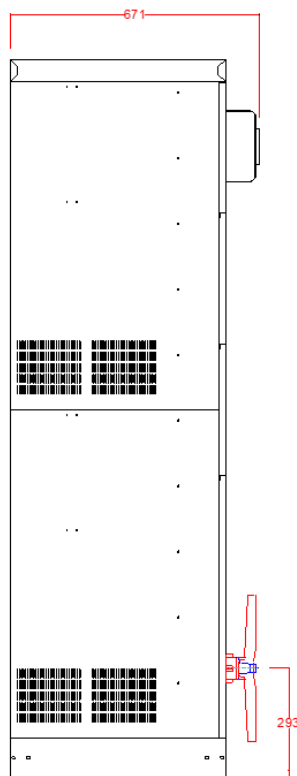

**Dimensional
sheet
TOL00
TOL01**

Vista esterna tetto

TOL00 RDM4/6 Standard 225 kVAr
TOL01 RDM4/6 Standard RS485 225 kVAr

Vista frontale

Vista laterale

Vista interna base

Vista estema tetto

T1L00 RDM 4/6 Standard 300 kVAr
T1L01 RDM 4/6 RS485 Standard 225 kVAr

Vista frontale

Vista laterale

Vista interna base

Vista esterna tetto

T4L00 RDM 4/6 Standard 600 kVAr
T4L01 RDM 4/6 RS485 Standard 600 kVAr

Vista frontale

Vista laterale

Vista interna base

**Dimensional
sheet
T5L00
T5L01**

Vista esterna tetto

**T5L00 RDM 6/12 Standard
750 kVAr
T5L01 RDM 6/12 Standard
RS485 750 kVAr**

Vista frontale

Vista laterale

Vista interna base

**Dimensional
sheet
T5L02
T5L03**

Vista esterna tetto

**T5L02 RDM 6/12 Standard
900 kVAr
T5L03 RDM 6/12 Standard
RS485 900 kVAr**

Vista frontale

Vista laterale

Vista interna base

**Dimensional
sheet
T6L00
T6L01**

Vista estema tetto

T6L00 RDM 6/12 Standard 900 kVAr
T6L01 RDM 6/12 RS485 Standard 900 kVAr