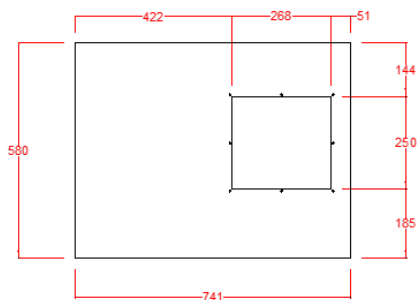

Vista frontale

Vista laterale

Vista interna base

Vista esterna tetto

T4L00 RDM 4/6 Standard 600 kVAr
T4L01 RDM 4/6 RS485 Standard 600 kVAr

Vista frontale

Vista laterale

Vista interna base

**Dimensional
sheet
T5L00
T5L01**

Vista esterna tetto

**T5L00 RDM 6/12 Standard
750 kVAr
T5L01 RDM 6/12 Standard
RS485 750 kVAr**

Vista frontale

Vista laterale

Vista interna base

**Dimensional
sheet
T5L02
T5L03**