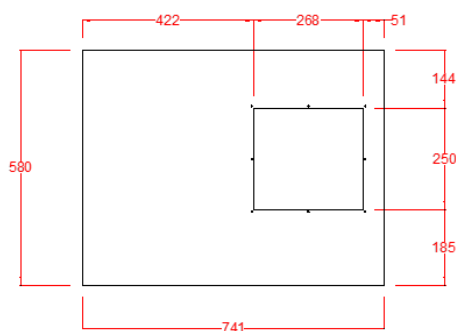

Vista esterna tetto

T3L00 RDM 4/6 Standard 450 kVAr
T3L01 RDM 4/6 RS485 Standard 450 kVAr

Vista frontale

Vista laterale

Vista interna base

Scheda
dimensionale
T4L00
T4L01

Vista esterna tetto

T4L00 RDM 4/6 Standard 600 kVAr
T4L01 RDM 4/6 RS485 Standard 600 kVAr

Vista frontale

Vista laterale

Vista interna base

Scheda
dimensionale
T5L00
T5L01

Vista esterna tetto

**T5L00 RDM 6/12 Standard
750 kVAr
T5L01 RDM 6/12 Standard
RS485 750 kVAr**

Vista frontale

Vista laterale

Vista interna base

Scheda
dimensionale
T5L02
T5L03

Vista esterna tetto

**T5L02 RDM 6/12 Standard
900 kVAr**
**T5L03 RDM 6/12 Standard
RS485 900 kVAr**

Vista frontale

Vista laterale

Vista interna base

Scheda
dimensionale
T6L00
T6L01

Vista estema tetto

T6L00 RDM 6/12 Standard 900 kVAr
T6L01 RDM 6/12 RS485 Standard 900 kVAr

Vista frontale

Vista laterale

Vista interna base

**Scheda
dimensionale
T7L00
T7L01**

Vista esterna tetto

T7L00 RDM 6/12 Standard 1200 kVAr
T7L01 RDM 6/12 Standard RS 485
1200 kVAr