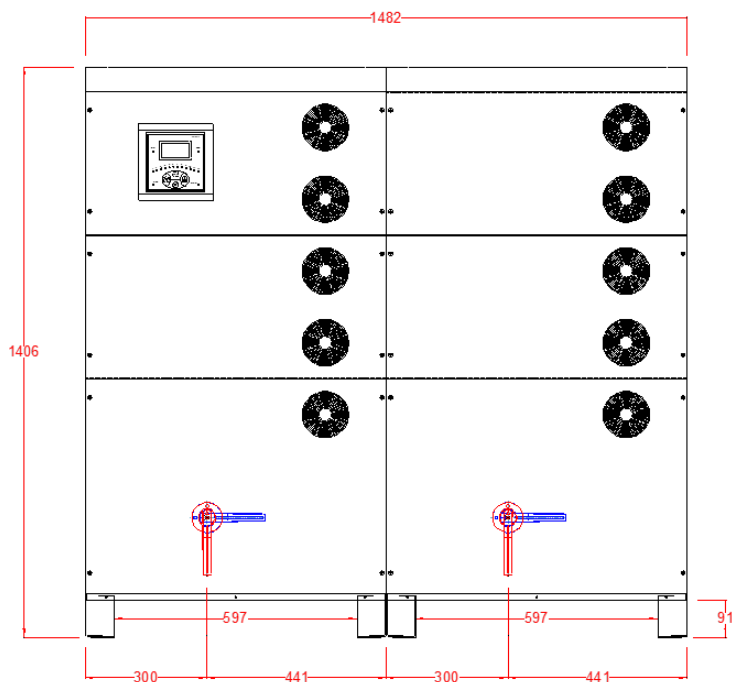

Vista frontale

Vista laterale

Vista interna base

Scheda
dimensionale
T5L00
T5L01

Vista esterna tetto

**T5L00 RDM 6/12 Standard
750 kVAr
T5L01 RDM 6/12 Standard
RS485 750 kVAr**

Vista frontale

Vista laterale

Vista interna base

Scheda
dimensionale
T5L02
T5L03

Vista esterna tetto

**T5L02 RDM 6/12 Standard
900 kVAr**
**T5L03 RDM 6/12 Standard
RS485 900 kVAr**

Vista frontale

Vista laterale

Vista interna base

Scheda
dimensionale
T6L00
T6L01

Vista estema tetto

T6L00 RDM 6/12 Standard 900 kVAr
T6L01 RDM 6/12 RS485 Standard 900 kVAr

Vista frontale

Vista laterale

Vista interna base

**Scheda
dimensionale
T7L00
T7L01**

Vista esterna tetto

T7L00 RDM 6/12 Standard 1200 kVAr
T7L01 RDM 6/12 Standard RS 485
1200 kVAr

Vista frontale

Vista laterale

Vista interna base