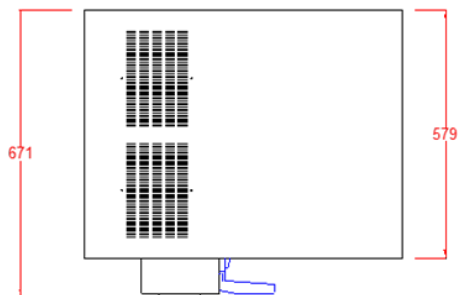

Vista esterna tetto

TOL00 RDM4/6 Standard 225 kVAr
TOL01 RDM4/6 Standard RS485 225 kVAr

Vista frontale

Vista laterale

Vista interna base

Scheda
Dimensionale
T1L00
T1L01

Vista estema tetto

T1L00 RDM 4/6 Standard 300 kVAr
T1L01 RDM 4/6 RS485 Standard 225 kVAr

Vista frontale

Vista laterale

Vista interna base

Scheda
Dimensionale
T2L00
T2L01

Vista esterna tetto

T2L00 RDM 4/6 Standard 375 kVAr
T2L01 RDM 4/6 RS 485 375 kVAr

Vista frontale

Vista laterale

Vista interna base

Scheda
dimensionale
T2L02
T2L03

Vista esterna tetto

T2L02 RDM 4/6 Standard 375 kVAr
T2L03 RDM 4/6 RS 485 Standard 375 kVAr

Vista frontale

Vista laterale

Vista interna base

Scheda
dimensionale
T3L00
T3L01

Vista esterna tetto

T3L00 RDM 4/6 Standard 450 kVAr
T3L01 RDM 4/6 RS485 Standard 450 kVAr

Vista frontale

Vista laterale

Vista interna base

Scheda
dimensionale
T4L00
T4L01

Vista esterna tetto

T4L00 RDM 4/6 Standard 600 kVAr
T4L01 RDM 4/6 RS485 Standard 600 kVAr