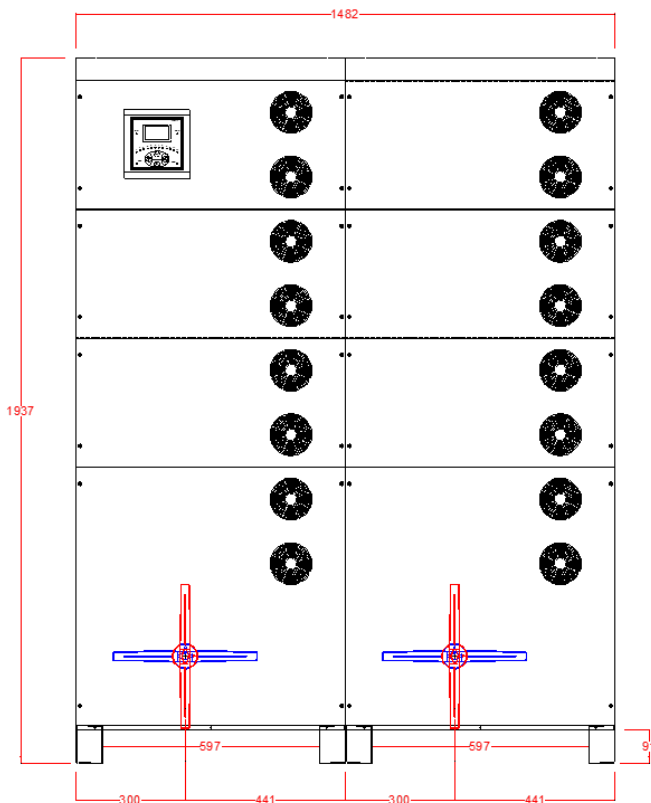

Vista frontale

Vista laterale

Vista interna base

Scheda
dimensionale
T5L00
T5L01

Vista esterna tetto

**T5L00 RDM 6/12 Standard
750 kVAr
T5L01 RDM 6/12 Standard
RS485 750 kVAr**

Vista frontale

Vista laterale

Vista interna base

Scheda
dimensionale
T5L02
T5L03

Vista esterna tetto

**T5L02 RDM 6/12 Standard
900 kVAr**
**T5L03 RDM 6/12 Standard
RS485 900 kVAr**

Vista frontale

Vista laterale

Vista interna base

Scheda
dimensionale
T6L00
T6L01

Vista estema tetto

T6L00 RDM 6/12 Standard 900 kVAr
T6L01 RDM 6/12 RS485 Standard 900 kVAr

Vista frontale

Vista laterale

Vista interna base

**Scheda
dimensionale
T7L00
T7L01**

Vista esterna tetto

T7L00 RDM 6/12 Standard 1200 kVAr
T7L01 RDM 6/12 Standard RS 485
1200 kVAr

Vista frontale

Vista laterale

Vista interna base