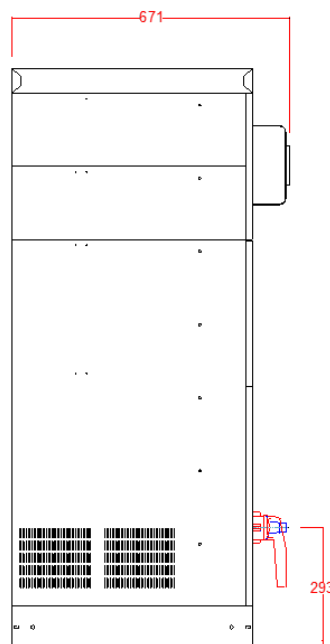

Vista esterna tetto

T3L00 RDM 4/6 Standard 450 kVAr
T3L01 RDM 4/6 RS485 Standard 450 kVAr

Vista frontale

Vista laterale

Vista interna base

Scheda
dimensionale
T4L00
T4L01

Vista esterna tetto

T4L00 RDM 4/6 Standard 600 kVAr
T4L01 RDM 4/6 RS485 Standard 600 kVAr

Vista frontale

Vista laterale

Vista interna base

Scheda
dimensionale
T5L00
T5L01

Vista esterna tetto

**T5L00 RDM 6/12 Standard
750 kVAr
T5L01 RDM 6/12 Standard
RS485 750 kVAr**

Vista frontale

Vista laterale

Vista interna base

Scheda
dimensionale
T5L02
T5L03

Vista esterna tetto

**T5L02 RDM 6/12 Standard
900 kVAr**
**T5L03 RDM 6/12 Standard
RS485 900 kVAr**

Vista frontale

Vista laterale

Vista interna base

Scheda
dimensionale
T6L00
T6L01

Vista estema tetto

T6L00 RDM 6/12 Standard 900 kVAr
T6L01 RDM 6/12 RS485 Standard 900 kVAr

Vista frontale

Vista laterale

Vista interna base

**Scheda
dimensionale
T7L00
T7L01**

Vista esterna tetto

T7L00 RDM 6/12 Standard 1200 kVAr
T7L01 RDM 6/12 Standard RS 485
1200 kVAr