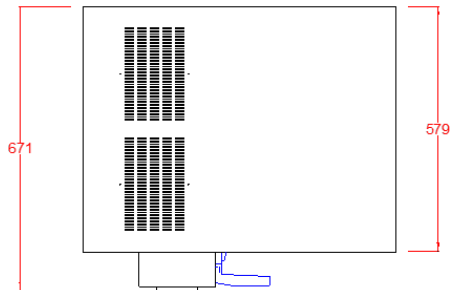

Vista esterna tetto

TOL00 RDM4/6 Standard 225 kVAr
TOL01 RDM4/6 Standard RS485 225 kVAr

Vista frontale

Vista laterale

Vista interna base

Scheda
Dimensionale
T1L00
T1L01

Vista estema tetto

T1L00 RDM 4/6 Standard 300 kVAr
T1L01 RDM 4/6 RS485 Standard 225 kVAr

Vista frontale

Vista laterale

Vista interna base

Scheda
Dimensionale
T2L00
T2L01

Vista esterna tetto

T2L00 RDM 4/6 Standard 375 kVAr
T2L01 RDM 4/6 RS 485 375 kVAr

Vista frontale

Vista laterale

Vista interna base

Scheda
dimensionale
T2L02
T2L03

Vista esterna tetto

T2L02 RDM 4/6 Standard 375 kVAr
T2L03 RDM 4/6 RS 485 Standard 375 kVAr

Vista frontale

Vista laterale

Vista interna base

Scheda
dimensionale
T3L00
T3L01

Vista frontale

Vista laterale

Vista interna base

Scheda
dimensionale
T5L00
T5L01

Vista esterna tetto

**T5L00 RDM 6/12 Standard
750 kVAr
T5L01 RDM 6/12 Standard
RS485 750 kVAr**

Vista frontale

Vista laterale