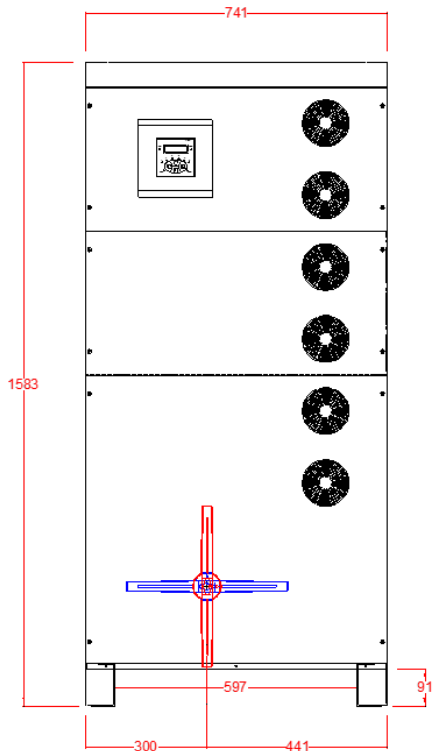

Vista esterna tetto

TOL00 RDM4/6 Standard 225 kVAr
TOL01 RDM4/6 Standard RS485 225 kVAr

Vista frontale

Vista laterale

Vista interna base

Scheda
Dimensionale
T1L00
T1L01

Vista estema tetto

T1L00 RDM 4/6 Standard 300 kVAr
T1L01 RDM 4/6 RS485 Standard 225 kVAr

Vista interna base

Scheda
dimensionale
T2L02
T2L03

Vista esterna tetto

T2L02 RDM 4/6 Standard 375 kVAr
T2L03 RDM 4/6 RS 485 Standard 375 kVAr

Vista frontale

Vista laterale

Vista interna base

Scheda
dimensionale
T3L00
T3L01

Vista esterna tetto

T3L00 RDM 4/6 Standard 450 kVAr
T3L01 RDM 4/6 RS485 Standard 450 kVAr

Vista frontale

Vista laterale

Vista interna base

Scheda
dimensionale
T4L00
T4L01

Vista esterna tetto

T4L00 RDM 4/6 Standard 600 kVAr
T4L01 RDM 4/6 RS485 Standard 600 kVAr

Vista frontale

Vista laterale

Vista interna base

Scheda
dimensionale
T5L00
T5L01

Vista esterna tetto

**T5L00 RDM 6/12 Standard
750 kVAr
T5L01 RDM 6/12 Standard
RS485 750 kVAr**

Vista frontale

Vista laterale