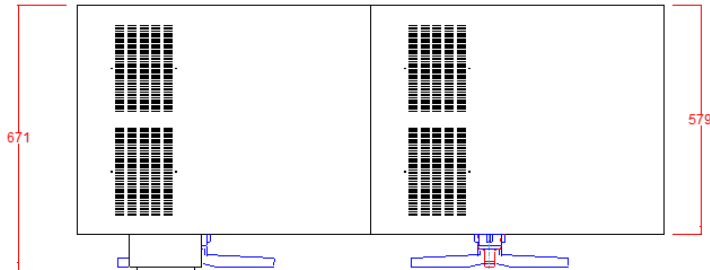

Vista frontale

Vista laterale

Vista interna base

Scheda
dimensionale
T5L00
T5L01

Vista esterna tetto

**T5L00 RDM 6/12 Standard
750 kVAr
T5L01 RDM 6/12 Standard
RS485 750 kVAr**

Vista frontale

Vista laterale

Vista interna base

Scheda
dimensionale
T5L02
T5L03

Vista esterna tetto

**T5L02 RDM 6/12 Standard
900 kVAr**
**T5L03 RDM 6/12 Standard
RS485 900 kVAr**

Vista frontale

Vista laterale

Vista interna base

Scheda
dimensionale
T6L00
T6L01

Vista estema tetto

T6L00 RDM 6/12 Standard 900 kVAr
T6L01 RDM 6/12 RS485 Standard 900 kVAr

Vista frontale

Vista laterale

Vista interna base

**Scheda
dimensionale
T7L00
T7L01**

Vista esterna tetto

T7L00 RDM 6/12 Standard 1200 kVAr
T7L01 RDM 6/12 Standard RS 485
1200 kVAr

Vista frontale

Vista laterale

Vista interna base