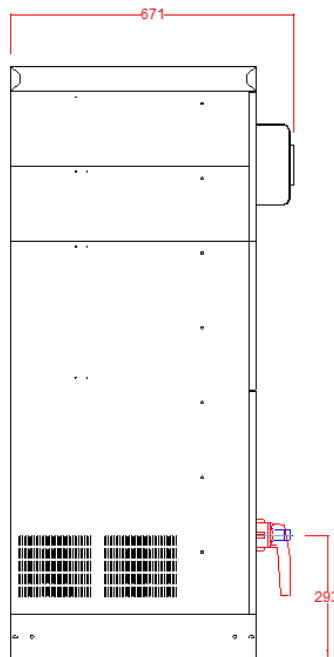

Vista esterna tetto

TOL00 RDM4/6 Standard 225 kVAr
TOL01 RDM4/6 Standard RS485 225 kVAr

Vista frontale

Vista laterale

Vista interna base

Scheda
Dimensionale
T1L00
T1L01

Vista estema tetto

T1L00 RDM 4/6 Standard 300 kVAr
T1L01 RDM 4/6 RS485 Standard 225 kVAr

Vista frontale

Vista laterale

Vista interna base

Scheda
Dimensionale
T2L00
T2L01

Vista esterna tetto

T2L00 RDM 4/6 Standard 375 kVAr
T2L01 RDM 4/6 RS 485 375 kVAr

Vista frontale

Vista laterale

Vista interna base

Scheda
dimensionale
T2L02
T2L03

Vista esterna tetto

T2L02 RDM 4/6 Standard 375 kVAr
T2L03 RDM 4/6 RS 485 Standard 375 kVAr

Vista frontale

Vista laterale

Vista interna base

Scheda
dimensionale
T3L00
T3L01

Vista esterna tetto

T3L00 RDM 4/6 Standard 450 kVAr
T3L01 RDM 4/6 RS485 Standard 450 kVAr

Vista frontale

Vista laterale

Vista interna base

Scheda
dimensionale
T4L00
T4L01

Vista esterna tetto

T4L00 RDM 4/6 Standard 600 kVAr
T4L01 RDM 4/6 RS485 Standard 600 kVAr