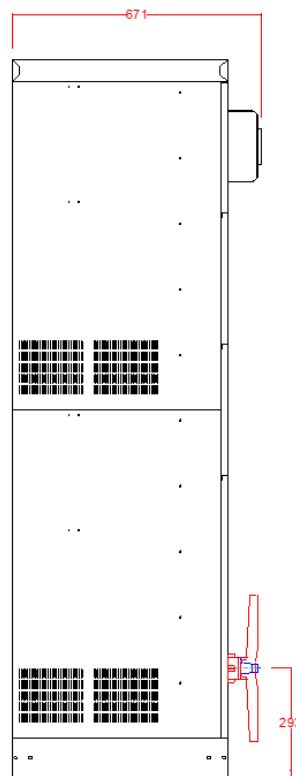

Vista esterna tetto

TOL00 RDM4/6 Standard 225 kVAr
TOL01 RDM4/6 Standard RS485 225 kVAr

Vista frontale

Vista laterale

Vista interna base

Scheda
Dimensionale
T1L00
T1L01

Vista estema tetto

T1L00 RDM 4/6 Standard 300 kVAr
T1L01 RDM 4/6 RS485 Standard 225 kVAr

Vista frontale

Vista laterale

Vista interna base

Scheda
Dimensionale
T2L00
T2L01

Vista esterna tetto

T2L00 RDM 4/6 Standard 375 kVAr
T2L01 RDM 4/6 RS 485 375 kVAr

Vista frontale

Vista laterale

Vista esterna tetto

T3L00 RDM 4/6 Standard 450 kVAr
T3L01 RDM 4/6 RS485 Standard 450 kVAr

Vista frontale

Vista laterale

Vista interna base

Scheda
dimensionale
T4L00
T4L01

Vista esterna tetto

T4L00 RDM 4/6 Standard 600 kVAr
T4L01 RDM 4/6 RS485 Standard 600 kVAr

Vista frontale

Vista laterale

Vista interna base

Scheda
dimensionale
T5L00
T5L01

Vista esterna tetto

**T5L00 RDM 6/12 Standard
750 kVAr
T5L01 RDM 6/12 Standard
RS485 750 kVAr**

Vista frontale

Vista laterale