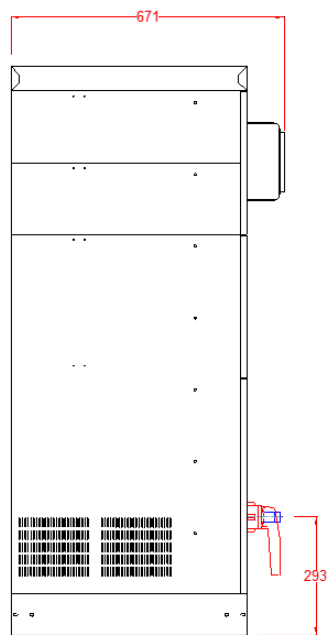

Vista frontale

Vista laterale

Vista interna base

Scheda
dimensionale
T5L00
T5L01

Vista esterna tetto

**T5L00 RDM 6/12 Standard
750 kVAr
T5L01 RDM 6/12 Standard
RS485 750 kVAr**

Vista frontale

Vista laterale

Vista interna base

Scheda
dimensionale
T5L02
T5L03

Vista esterna tetto

**T5L02 RDM 6/12 Standard
900 kVAr**
**T5L03 RDM 6/12 Standard
RS485 900 kVAr**

Vista frontale

Vista laterale

Vista interna base

Scheda
dimensionale
T6L00
T6L01

Vista estema tetto

T6L00 RDM 6/12 Standard 900 kVAr
T6L01 RDM 6/12 RS485 Standard 900 kVAr

Vista frontale

Vista laterale

Vista interna base

**Scheda
dimensionale
T7L00
T7L01**

Vista esterna tetto

T7L00 RDM 6/12 Standard 1200 kVAr
T7L01 RDM 6/12 Standard RS 485
1200 kVAr

Vista frontale

Vista laterale

Vista interna base