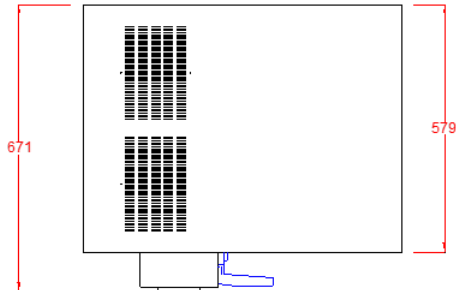

Vista esterna tetto

TOL00 RDM4/6 Standard 225 kVAr
TOL01 RDM4/6 Standard RS485 225 kVAr

Vista frontale

Vista laterale

Vista interna base

Scheda
Dimensionale
T1L00
T1L01

Vista estema tetto

T1L00 RDM 4/6 Standard 300 kVAr
T1L01 RDM 4/6 RS485 Standard 225 kVAr

Vista frontale

Vista laterale

Vista interna base

Scheda
Dimensionale
T2L00
T2L01

Vista esterna tetto

T2L00 RDM 4/6 Standard 375 kVAr
T2L01 RDM 4/6 RS 485 375 kVAr

Vista frontale

Vista laterale

Vista interna base

Scheda
dimensionale
T2L02
T2L03

Vista esterna tetto

T2L02 RDM 4/6 Standard 375 kVAr
T2L03 RDM 4/6 RS 485 Standard 375 kVAr

Vista frontale

Vista laterale

Vista interna base

Scheda
dimensionale
T3L00
T3L01

Vista frontale

Vista laterale

Vista interna base

Scheda
dimensionale
T5L00
T5L01

Vista esterna tetto

**T5L00 RDM 6/12 Standard
750 kVAr
T5L01 RDM 6/12 Standard
RS485 750 kVAr**

Vista frontale

Vista laterale