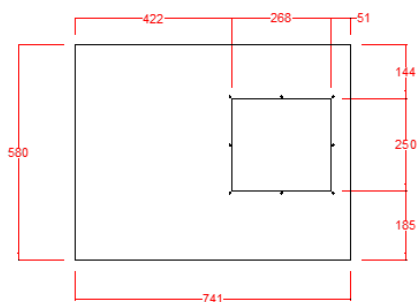

Vista esterna tetto

T3L00 RDM 4/6 Standard 450 kVAr
T3L01 RDM 4/6 RS485 Standard 450 kVAr

Vista frontale

Vista laterale

Vista interna base

Scheda
dimensionale
T4L00
T4L01

Vista esterna tetto

T4L00 RDM 4/6 Standard 600 kVAr
T4L01 RDM 4/6 RS485 Standard 600 kVAr

Vista frontale

Vista laterale

Vista interna base

Scheda
dimensionale
T5L00
T5L01

Vista esterna tetto

**T5L00 RDM 6/12 Standard
750 kVAr
T5L01 RDM 6/12 Standard
RS485 750 kVAr**

Vista frontale

Vista laterale

Vista interna base

Scheda
dimensionale
T5L02
T5L03

Vista esterna tetto

**T5L02 RDM 6/12 Standard
900 kVAr**
**T5L03 RDM 6/12 Standard
RS485 900 kVAr**

Vista frontale

Vista laterale

Vista interna base

Scheda
dimensionale
T6L00
T6L01

Vista estema tetto

T6L00 RDM 6/12 Standard 900 kVAr
T6L01 RDM 6/12 RS485 Standard 900 kVAr

Vista frontale

Vista laterale

Vista interna base

**Scheda
dimensionale
T7L00
T7L01**

Vista esterna tetto

T7L00 RDM 6/12 Standard 1200 kVAr
T7L01 RDM 6/12 Standard RS 485
1200 kVAr