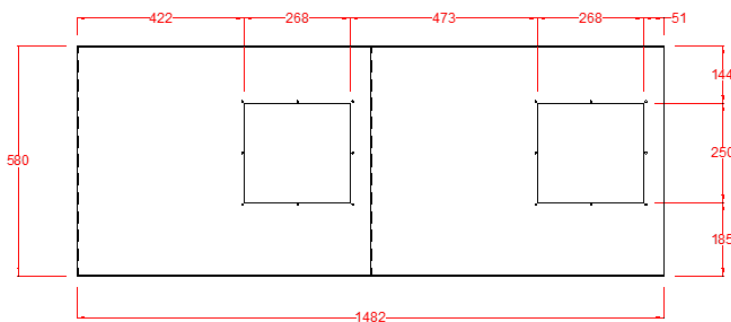

Vista interna base

Scheda
dimensionale
T5L02
T5L03

Vista esterna tetto

**T5L02 RDM 6/12 Standard
900 kVAr**
**T5L03 RDM 6/12 Standard
RS485 900 kVAr**

Vista frontale

Vista laterale

Vista interna base

Scheda
dimensionale
T6L00
T6L01

Vista estema tetto

T6L00 RDM 6/12 Standard 900 kVAr
T6L01 RDM 6/12 RS485 Standard 900 kVAr

Vista frontale

Vista laterale

Vista interna base

**Scheda
dimensionale
T7L00
T7L01**

Vista esterna tetto

T7L00 RDM 6/12 Standard 1200 kVAr
T7L01 RDM 6/12 Standard RS 485
1200 kVAr

Vista frontale

Vista laterale

Vista interna base