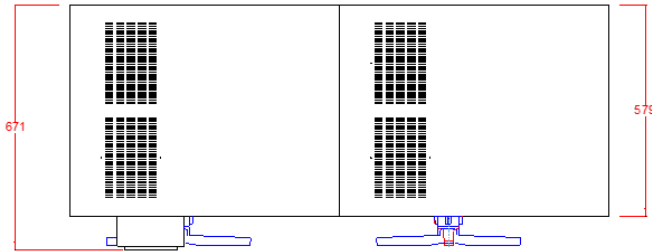

Vista interna base

Scheda
dimensionale
T5L02
T5L03

Vista esterna tetto

**T5L02 RDM 6/12 Standard
900 kVAr**
**T5L03 RDM 6/12 Standard
RS485 900 kVAr**

Vista frontale

Vista laterale

Vista interna base

Scheda
dimensionale
T6L00
T6L01

Vista estema tetto

T6L00 RDM 6/12 Standard 900 kVAr
T6L01 RDM 6/12 RS485 Standard 900 kVAr

Vista frontale

Vista laterale

Vista interna base

**Scheda
dimensionale
T7L00
T7L01**

Vista esterna tetto

T7L00 RDM 6/12 Standard 1200 kVAr
T7L01 RDM 6/12 Standard RS 485
1200 kVAr

Vista frontale

Vista laterale

Vista interna base