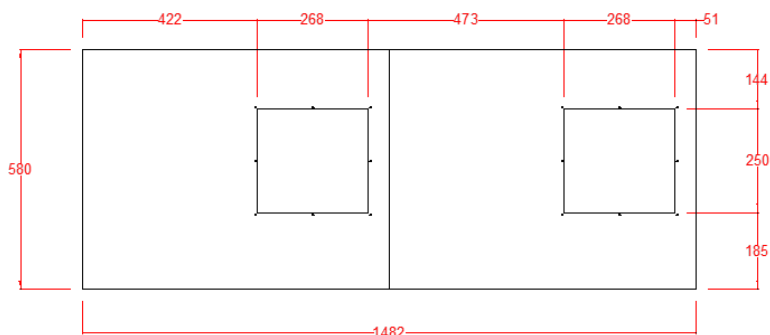

Vista esterna tetto

T3L00 RDM 4/6 Standard 450 kVAr
T3L01 RDM 4/6 RS485 Standard 450 kVAr

Vista frontale

Vista laterale

Vista interna base

Scheda
dimensionale
T4L00
T4L01

Vista esterna tetto

T4L00 RDM 4/6 Standard 600 kVAr
T4L01 RDM 4/6 RS485 Standard 600 kVAr

Vista frontale

Vista laterale

Vista interna base

Scheda
dimensionale
T5L00
T5L01

Vista esterna tetto

**T5L00 RDM 6/12 Standard
750 kVAr
T5L01 RDM 6/12 Standard
RS485 750 kVAr**

Vista frontale

Vista laterale

Vista interna base

Scheda
dimensionale
T5L02
T5L03

Vista esterna tetto

**T5L02 RDM 6/12 Standard
900 kVAr**
**T5L03 RDM 6/12 Standard
RS485 900 kVAr**

Vista frontale

Vista laterale

Vista interna base

Scheda
dimensionale
T6L00
T6L01

Vista estema tetto

T6L00 RDM 6/12 Standard 900 kVAr
T6L01 RDM 6/12 RS485 Standard 900 kVAr

Vista frontale

Vista laterale

Vista interna base

**Scheda
dimensionale
T7L00
T7L01**

Vista esterna tetto

T7L00 RDM 6/12 Standard 1200 kVAr
T7L01 RDM 6/12 Standard RS 485
1200 kVAr