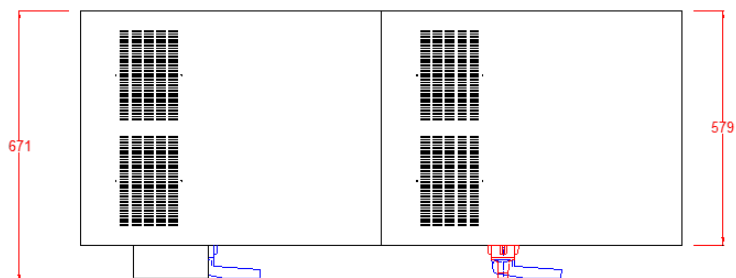

Vista esterna tetto

T3L00 RDM 4/6 Standard 450 kVAr
T3L01 RDM 4/6 RS485 Standard 450 kVAr

Vista frontale

Vista laterale

Vista interna base

Scheda
dimensionale
T4L00
T4L01

Vista esterna tetto

T4L00 RDM 4/6 Standard 600 kVAr
T4L01 RDM 4/6 RS485 Standard 600 kVAr

Vista frontale

Vista laterale

Vista interna base

Scheda
dimensionale
T5L00
T5L01

Vista esterna tetto

**T5L00 RDM 6/12 Standard
750 kVAr
T5L01 RDM 6/12 Standard
RS485 750 kVAr**

Vista frontale

Vista laterale

Vista interna base

Scheda
dimensionale
T5L02
T5L03

Vista esterna tetto

**T5L02 RDM 6/12 Standard
900 kVAr**
**T5L03 RDM 6/12 Standard
RS485 900 kVAr**

Vista frontale

Vista laterale

Vista interna base

Scheda
dimensionale
T6L00
T6L01

Vista estema tetto

T6L00 RDM 6/12 Standard 900 kVAr
T6L01 RDM 6/12 RS485 Standard 900 kVAr

Vista frontale

Vista laterale

Vista interna base

**Scheda
dimensionale
T7L00
T7L01**

Vista esterna tetto

T7L00 RDM 6/12 Standard 1200 kVAr
T7L01 RDM 6/12 Standard RS 485
1200 kVAr