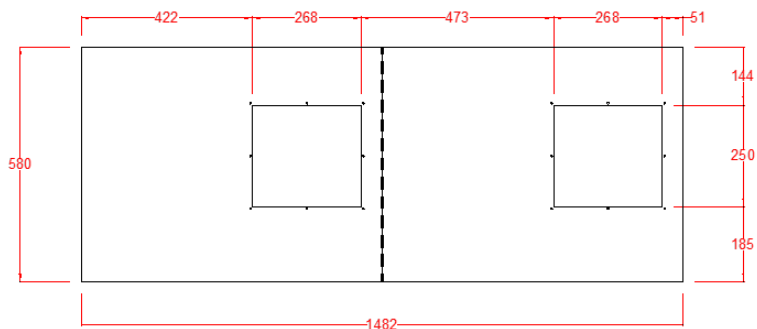

Vista frontale

Vista laterale

Vista interna base

Scheda
dimensionale
T5L00
T5L01

Vista esterna tetto

**T5L00 RDM 6/12 Standard
750 kVAr
T5L01 RDM 6/12 Standard
RS485 750 kVAr**

Vista frontale

Vista laterale

Vista interna base

Scheda
dimensionale
T5L02
T5L03

Vista esterna tetto

**T5L02 RDM 6/12 Standard
900 kVAr**
**T5L03 RDM 6/12 Standard
RS485 900 kVAr**

Vista frontale

Vista laterale

Vista interna base

Scheda
dimensionale
T6L00
T6L01

Vista estema tetto

T6L00 RDM 6/12 Standard 900 kVAr
T6L01 RDM 6/12 RS485 Standard 900 kVAr

Vista frontale

Vista laterale

Vista interna base

**Scheda
dimensionale
T7L00
T7L01**

Vista esterna tetto

T7L00 RDM 6/12 Standard 1200 kVAr
T7L01 RDM 6/12 Standard RS 485
1200 kVAr

Vista frontale

Vista laterale

Vista interna base