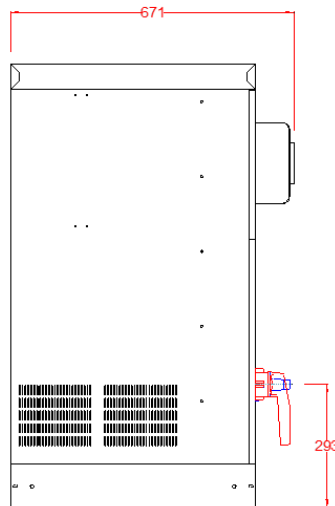

Vista esterna tetto

TOL00 RDM4/6 Standard 225 kVAr
TOL01 RDM4/6 Standard RS485 225 kVAr

Vista frontale

Vista laterale

Vista interna base

Scheda
Dimensionale
T1L00
T1L01

Vista estema tetto

T1L00 RDM 4/6 Standard 300 kVAr
T1L01 RDM 4/6 RS485 Standard 225 kVAr

Vista frontale

Vista laterale

Vista interna base

Scheda
Dimensionale
T2L00
T2L01

Vista esterna tetto

T2L00 RDM 4/6 Standard 375 kVAr
T2L01 RDM 4/6 RS 485 375 kVAr

Vista frontale

Vista laterale

Vista interna base

Scheda
dimensionale
T2L02
T2L03

Vista esterna tetto

T2L02 RDM 4/6 Standard 375 kVAr
T2L03 RDM 4/6 RS 485 Standard 375 kVAr

Vista frontale

Vista laterale

Vista interna base

Scheda
dimensionale
T3L00
T3L01

Vista esterna tetto

T3L00 RDM 4/6 Standard 450 kVAr
T3L01 RDM 4/6 RS485 Standard 450 kVAr

Vista frontale

Vista laterale

Vista interna base

Scheda
dimensionale
T4L00
T4L01

Vista esterna tetto

T4L00 RDM 4/6 Standard 600 kVAr
T4L01 RDM 4/6 RS485 Standard 600 kVAr