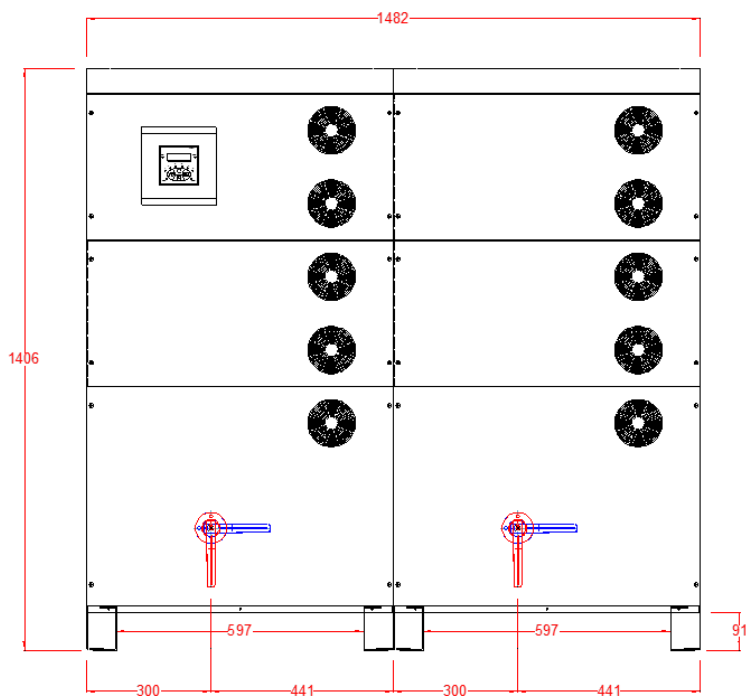

Vista esterna tetto

T3L00 RDM 4/6 Standard 450 kVAr
T3L01 RDM 4/6 RS485 Standard 450 kVAr

Vista frontale

Vista laterale

Vista interna base

Scheda
dimensionale
T4L00
T4L01

Vista esterna tetto

T4L00 RDM 4/6 Standard 600 kVAr
T4L01 RDM 4/6 RS485 Standard 600 kVAr

Vista frontale

Vista laterale

Vista interna base

Scheda
dimensionale
T5L00
T5L01

Vista esterna tetto

**T5L00 RDM 6/12 Standard
750 kVAr
T5L01 RDM 6/12 Standard
RS485 750 kVAr**

Vista frontale

Vista laterale

Vista interna base

Scheda
dimensionale
T5L02
T5L03

Vista esterna tetto

**T5L02 RDM 6/12 Standard
900 kVAr**
**T5L03 RDM 6/12 Standard
RS485 900 kVAr**

Vista frontale

Vista laterale

Vista interna base

Scheda
dimensionale
T6L00
T6L01

Vista estema tetto

T6L00 RDM 6/12 Standard 900 kVAr
T6L01 RDM 6/12 RS485 Standard 900 kVAr

Vista frontale

Vista laterale

Vista interna base

**Scheda
dimensionale
T7L00
T7L01**

Vista esterna tetto

T7L00 RDM 6/12 Standard 1200 kVAr
T7L01 RDM 6/12 Standard RS 485
1200 kVAr