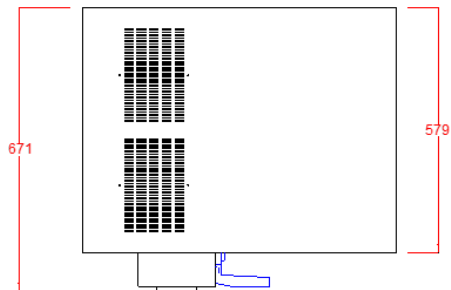

Vista esterna tetto

TOL00 RDM4/6 Standard 225 kVAr
TOL01 RDM4/6 Standard RS485 225 kVAr

Vista frontale

Vista laterale

Vista interna base

Scheda
Dimensionale
T1L00
T1L01

Vista estema tetto

T1L00 RDM 4/6 Standard 300 kVAr
T1L01 RDM 4/6 RS485 Standard 225 kVAr

Vista frontale

Vista laterale

Vista interna base

Scheda
Dimensionale
T2L00
T2L01

Vista esterna tetto

T2L00 RDM 4/6 Standard 375 kVAr
T2L01 RDM 4/6 RS 485 375 kVAr

Vista frontale

Vista laterale

Vista interna base

Scheda
dimensionale
T2L02
T2L03

Vista esterna tetto

T2L02 RDM 4/6 Standard 375 kVAr
T2L03 RDM 4/6 RS 485 Standard 375 kVAr

Vista frontale

Vista laterale

Vista interna base

Scheda
dimensionale
T3L00
T3L01

Vista frontale

Vista laterale

Vista interna base

Scheda
dimensionale
T5L00
T5L01

Vista esterna tetto

**T5L00 RDM 6/12 Standard
750 kVAr
T5L01 RDM 6/12 Standard
RS485 750 kVAr**

Vista frontale

Vista laterale