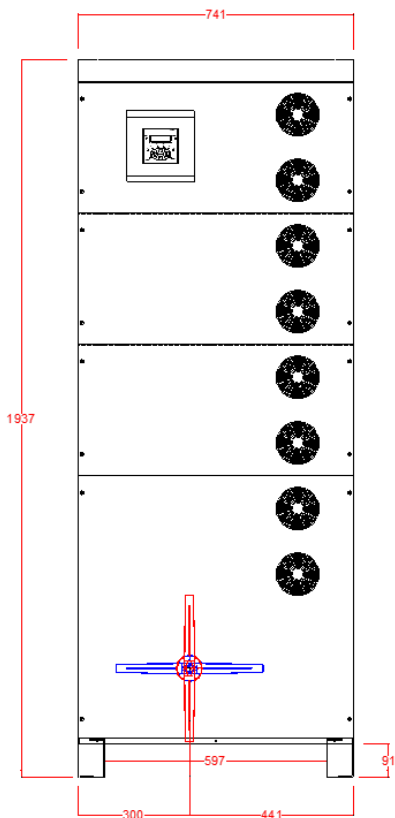

Vista esterna tetto

TOL00 RDM4/6 Standard 225 kVAr
TOL01 RDM4/6 Standard RS485 225 kVAr

Vista frontale

Vista laterale

Vista interna base

Scheda
Dimensionale
T1L00
T1L01

Vista estema tetto

T1L00 RDM 4/6 Standard 300 kVAr
T1L01 RDM 4/6 RS485 Standard 225 kVAr

Vista esterna tetto

T3L00 RDM 4/6 Standard 450 kVAr
T3L01 RDM 4/6 RS485 Standard 450 kVAr

Vista frontale

Vista laterale

Vista interna base

Scheda
dimensionale
T4L00
T4L01

Vista esterna tetto

T4L00 RDM 4/6 Standard 600 kVAr
T4L01 RDM 4/6 RS485 Standard 600 kVAr

Vista frontale

Vista laterale

Vista interna base

Scheda
dimensionale
T5L00
T5L01

Vista esterna tetto

**T5L00 RDM 6/12 Standard
750 kVAr
T5L01 RDM 6/12 Standard
RS485 750 kVAr**

Vista frontale

Vista laterale

Vista interna base

Scheda
dimensionale
T5L02
T5L03

Vista esterna tetto

**T5L02 RDM 6/12 Standard
900 kVAr**
**T5L03 RDM 6/12 Standard
RS485 900 kVAr**

Vista frontale

Vista laterale

Vista interna base

Scheda
dimensionale
T6L00
T6L01