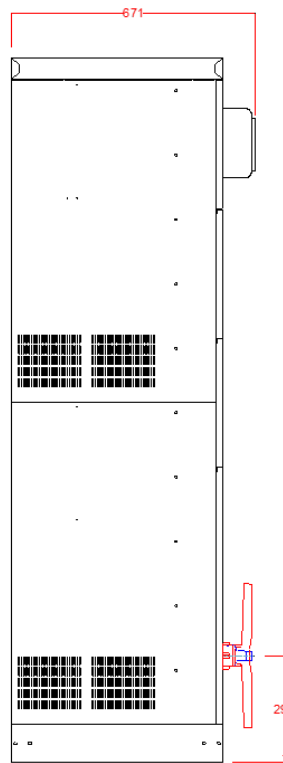

Vista frontale

Vista laterale

Vista interna base

Scheda
dimensionale
T5L00
T5L01

Vista esterna tetto

**T5L00 RDM 6/12 Standard
750 kVAr
T5L01 RDM 6/12 Standard
RS485 750 kVAr**

Vista frontale

Vista laterale

Vista interna base

Scheda
dimensionale
T5L02
T5L03

Vista esterna tetto

**T5L02 RDM 6/12 Standard
900 kVAr**
**T5L03 RDM 6/12 Standard
RS485 900 kVAr**

Vista frontale

Vista laterale

Vista interna base

Scheda
dimensionale
T6L00
T6L01

Vista estema tetto

T6L00 RDM 6/12 Standard 900 kVAr
T6L01 RDM 6/12 RS485 Standard 900 kVAr

Vista frontale

Vista laterale

Vista interna base

**Scheda
dimensionale
T7L00
T7L01**

Vista esterna tetto

T7L00 RDM 6/12 Standard 1200 kVAr
T7L01 RDM 6/12 Standard RS 485
1200 kVAr

Vista frontale

Vista laterale

Vista interna base