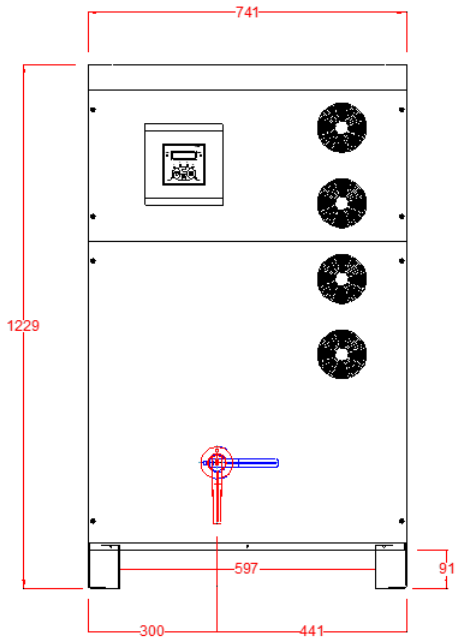

Vista esterna tetto

TOL00 RDM4/6 Standard 225 kVAr
TOL01 RDM4/6 Standard RS485 225 kVAr

Vista frontale

Vista laterale

Vista interna base

Scheda
Dimensionale
T1L00
T1L01

Vista estema tetto

T1L00 RDM 4/6 Standard 300 kVAr
T1L01 RDM 4/6 RS485 Standard 225 kVAr

Vista frontale

Vista laterale

Vista interna base

Scheda
Dimensionale
T2L00
T2L01

Vista esterna tetto

T2L00 RDM 4/6 Standard 375 kVAr
T2L01 RDM 4/6 RS 485 375 kVAr

Vista frontale

Vista laterale

Vista interna base

Scheda
dimensionale
T2L02
T2L03

Vista esterna tetto

T2L02 RDM 4/6 Standard 375 kVAr
T2L03 RDM 4/6 RS 485 Standard 375 kVAr

Vista frontale

Vista laterale

Vista interna base

Scheda
dimensionale
T3L00
T3L01

Vista frontale

Vista laterale

Vista interna base

Scheda
dimensionale
T5L00
T5L01

Vista esterna tetto

**T5L00 RDM 6/12 Standard
750 kVAr
T5L01 RDM 6/12 Standard
RS485 750 kVAr**

Vista frontale

Vista laterale