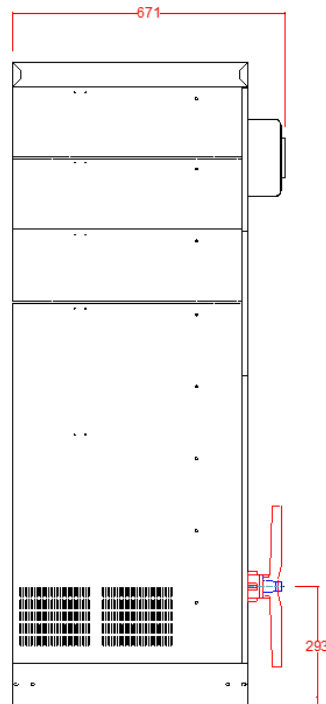

Vista esterna tetto

TOL00 RDM4/6 Standard 225 kVAr
TOL01 RDM4/6 Standard RS485 225 kVAr

Vista frontale

Vista laterale

Vista interna base

Scheda
Dimensionale
T1L00
T1L01

Vista estema tetto

T1L00 RDM 4/6 Standard 300 kVAr
T1L01 RDM 4/6 RS485 Standard 225 kVAr

Vista frontale

Vista laterale

Vista interna base

Scheda
Dimensionale
T2L00
T2L01

Vista esterna tetto

T2L00 RDM 4/6 Standard 375 kVAr
T2L01 RDM 4/6 RS 485 375 kVAr

Vista frontale

Vista laterale

Vista esterna tetto

T3L00 RDM 4/6 Standard 450 kVAr
T3L01 RDM 4/6 RS485 Standard 450 kVAr

Vista frontale

Vista laterale

Vista interna base

Scheda
dimensionale
T4L00
T4L01

Vista esterna tetto

T4L00 RDM 4/6 Standard 600 kVAr
T4L01 RDM 4/6 RS485 Standard 600 kVAr

Vista frontale

Vista laterale

Vista interna base

Scheda
dimensionale
T5L00
T5L01

Vista esterna tetto

**T5L00 RDM 6/12 Standard
750 kVAr
T5L01 RDM 6/12 Standard
RS485 750 kVAr**

Vista frontale

Vista laterale