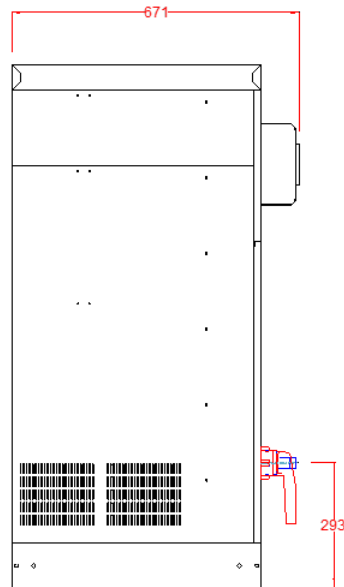

Vista esterna tetto

TOL00 RDM4/6 Standard 225 kVAr
TOL01 RDM4/6 Standard RS485 225 kVAr

Vista frontale

Vista laterale

Vista interna base

Scheda
Dimensionale
T1L00
T1L01

Vista estema tetto

T1L00 RDM 4/6 Standard 300 kVAr
T1L01 RDM 4/6 RS485 Standard 225 kVAr

Vista frontale

Vista laterale

Vista interna base

Scheda
Dimensionale
T2L00
T2L01

Vista esterna tetto

T2L00 RDM 4/6 Standard 375 kVAr
T2L01 RDM 4/6 RS 485 375 kVAr

Vista frontale

Vista laterale

Vista interna base

Scheda
dimensionale
T2L02
T2L03

Vista esterna tetto

T2L02 RDM 4/6 Standard 375 kVAr
T2L03 RDM 4/6 RS 485 Standard 375 kVAr

Vista frontale

Vista laterale

Vista interna base

Scheda
dimensionale
T3L00
T3L01

Vista esterna tetto

T3L00 RDM 4/6 Standard 450 kVAr
T3L01 RDM 4/6 RS485 Standard 450 kVAr

Vista frontale

Vista laterale

Vista interna base

Scheda
dimensionale
T4L00
T4L01

Vista esterna tetto

T4L00 RDM 4/6 Standard 600 kVAr
T4L01 RDM 4/6 RS485 Standard 600 kVAr