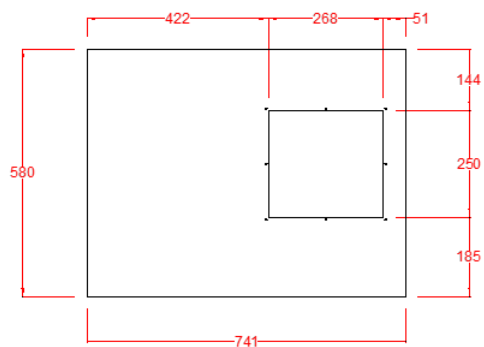

Vista esterna tetto

TOL00 RDM4/6 Standard 225 kVAr
TOL01 RDM4/6 Standard RS485 225 kVAr

Vista frontale

Vista laterale

Vista interna base

Scheda
Dimensionale
T1L00
T1L01

Vista estema tetto

T1L00 RDM 4/6 Standard 300 kVAr
T1L01 RDM 4/6 RS485 Standard 225 kVAr

Vista frontale

Vista laterale

Vista interna base

Scheda
Dimensionale
T2L00
T2L01

Vista esterna tetto

T2L00 RDM 4/6 Standard 375 kVAr
T2L01 RDM 4/6 RS 485 375 kVAr

Vista frontale

Vista laterale

Vista frontale

Vista laterale

Vista interna base

Scheda
dimensionale
T5L00
T5L01

Vista esterna tetto

**T5L00 RDM 6/12 Standard
750 kVAr
T5L01 RDM 6/12 Standard
RS485 750 kVAr**

Vista frontale

Vista laterale

Vista estema tetto

T6L00 RDM 6/12 Standard 900 kVAr
T6L01 RDM 6/12 RS485 Standard 900 kVAr

Vista frontale

Vista laterale

Vista interna base

**Scheda
dimensionale
T7L00
T7L01**

Vista esterna tetto

T7L00 RDM 6/12 Standard 1200 kVAr
T7L01 RDM 6/12 Standard RS 485
1200 kVAr