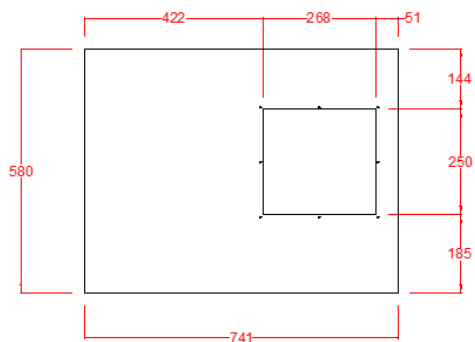

Vista frontale

Vista laterale

Vista interna base

Scheda
Dimensionale
T2L00
T2L01

Vista esterna tetto

T2L00 RDM 4/6 Standard 375 kVAr
T2L01 RDM 4/6 RS 485 375 kVAr

Vista frontale

Vista laterale

Vista interna base

Scheda
dimensionale
T2L02
T2L03

Vista esterna tetto

T2L02 RDM 4/6 Standard 375 kVAr
T2L03 RDM 4/6 RS 485 Standard 375 kVAr

Vista frontale

Vista laterale

Vista interna base

Scheda
dimensionale
T3L00
T3L01

Vista esterna tetto

T3L00 RDM 4/6 Standard 450 kVAr
T3L01 RDM 4/6 RS485 Standard 450 kVAr

Vista frontale

Vista laterale

Vista interna base

Scheda
dimensionale
T4L00
T4L01

Vista esterna tetto

T4L00 RDM 4/6 Standard 600 kVAr
T4L01 RDM 4/6 RS485 Standard 600 kVAr

Vista frontale

Vista laterale

Vista interna base

Scheda
dimensionale
T5L00
T5L01

Vista esterna tetto

**T5L00 RDM 6/12 Standard
750 kVAr
T5L01 RDM 6/12 Standard
RS485 750 kVAr**

Vista frontale

Vista laterale