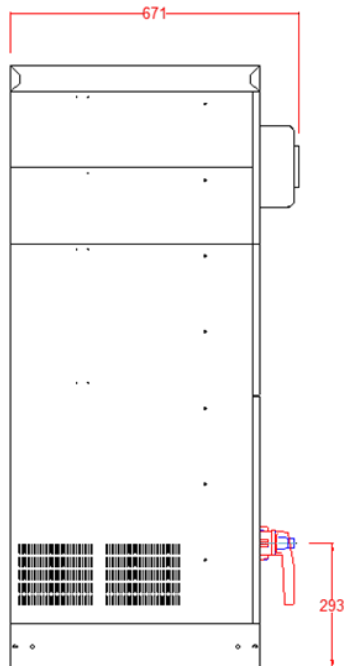

Vista esterna tetto

TOL00 RDM4/6 Standard 225 kVAr
TOL01 RDM4/6 Standard RS485 225 kVAr

Vista frontale

Vista laterale

Vista interna base

Scheda
Dimensionale
T1L00
T1L01

Vista estema tetto

T1L00 RDM 4/6 Standard 300 kVAr
T1L01 RDM 4/6 RS485 Standard 225 kVAr

Vista frontale

Vista laterale

Vista interna base

Scheda
Dimensionale
T2L00
T2L01

Vista esterna tetto

T2L00 RDM 4/6 Standard 375 kVAr
T2L01 RDM 4/6 RS 485 375 kVAr

Vista frontale

Vista laterale

Vista interna base

Scheda
dimensionale
T2L02
T2L03

Vista esterna tetto

T2L02 RDM 4/6 Standard 375 kVAr
T2L03 RDM 4/6 RS 485 Standard 375 kVAr

Vista frontale

Vista laterale

Vista interna base

Scheda
dimensionale
T3L00
T3L01

Vista esterna tetto

T3L00 RDM 4/6 Standard 450 kVAr
T3L01 RDM 4/6 RS485 Standard 450 kVAr

Vista frontale

Vista laterale

Vista interna base

Scheda
dimensionale
T4L00
T4L01

Vista esterna tetto

T4L00 RDM 4/6 Standard 600 kVAr
T4L01 RDM 4/6 RS485 Standard 600 kVAr