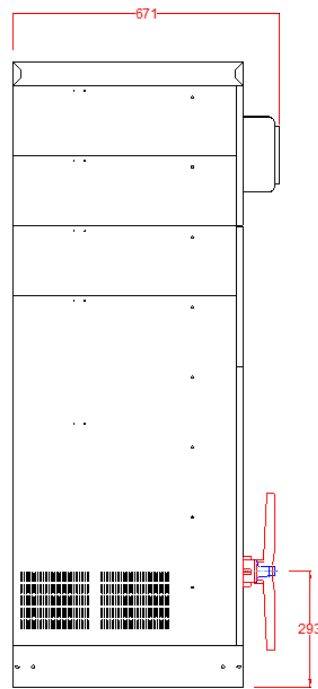

Vista frontale

Vista laterale

Vista interna base

Scheda
dimensionale
T5L00
T5L01

Vista esterna tetto

**T5L00 RDM 6/12 Standard
750 kVAr
T5L01 RDM 6/12 Standard
RS485 750 kVAr**

Vista frontale

Vista laterale

Vista interna base

Scheda
dimensionale
T5L02
T5L03

Vista esterna tetto

**T5L02 RDM 6/12 Standard
900 kVAr**
**T5L03 RDM 6/12 Standard
RS485 900 kVAr**

Vista frontale

Vista laterale

Vista interna base

Scheda
dimensionale
T6L00
T6L01

Vista estema tetto

T6L00 RDM 6/12 Standard 900 kVAr
T6L01 RDM 6/12 RS485 Standard 900 kVAr

Vista frontale

Vista laterale

Vista interna base

**Scheda
dimensionale
T7L00
T7L01**

Vista esterna tetto

T7L00 RDM 6/12 Standard 1200 kVAr
T7L01 RDM 6/12 Standard RS 485
1200 kVAr

Vista frontale

Vista laterale

Vista interna base