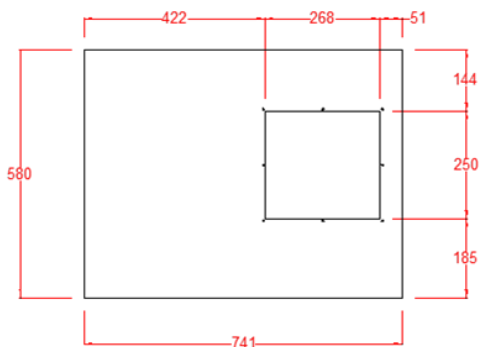

Vista esterna tetto

TOL00 RDM4/6 Standard 225 kVAr
TOL01 RDM4/6 Standard RS485 225 kVAr

Vista frontale

Vista laterale

Vista interna base

Scheda
Dimensionale
T1L00
T1L01

Vista estema tetto

T1L00 RDM 4/6 Standard 300 kVAr
T1L01 RDM 4/6 RS485 Standard 225 kVAr

Vista frontale

Vista laterale

Vista interna base

Scheda
Dimensionale
T2L00
T2L01

Vista esterna tetto

T2L00 RDM 4/6 Standard 375 kVAr
T2L01 RDM 4/6 RS 485 375 kVAr

Vista frontale

Vista laterale

Vista interna base

Scheda
dimensionale
T2L02
T2L03

Vista esterna tetto

T2L02 RDM 4/6 Standard 375 kVAr
T2L03 RDM 4/6 RS 485 Standard 375 kVAr

Vista frontale

Vista laterale

Vista interna base

Scheda
dimensionale
T3L00
T3L01

Vista estema tetto

T6L00 RDM 6/12 Standard 900 kVAr
T6L01 RDM 6/12 RS485 Standard 900 kVAr

Vista frontale

Vista laterale

Vista interna base

**Scheda
dimensionale
T7L00
T7L01**

Vista esterna tetto

T7L00 RDM 6/12 Standard 1200 kVAr
T7L01 RDM 6/12 Standard RS 485
1200 kVAr