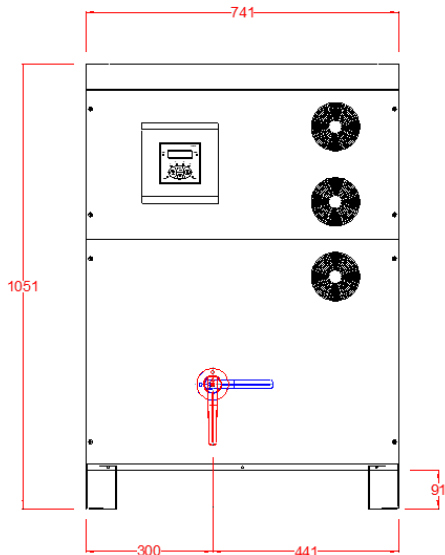

Vista esterna tetto

TOL00 RDM4/6 Standard 225 kVAr
TOL01 RDM4/6 Standard RS485 225 kVAr

Vista frontale

Vista laterale

Vista interna base

Scheda
Dimensionale
T1L00
T1L01

Vista estema tetto

T1L00 RDM 4/6 Standard 300 kVAr
T1L01 RDM 4/6 RS485 Standard 225 kVAr

Vista frontale

Vista laterale

Vista interna base

Scheda
Dimensionale
T2L00
T2L01

Vista esterna tetto

T2L00 RDM 4/6 Standard 375 kVAr
T2L01 RDM 4/6 RS 485 375 kVAr

Vista frontale

Vista laterale

Vista interna base

Scheda
dimensionale
T2L02
T2L03

Vista esterna tetto

T2L02 RDM 4/6 Standard 375 kVAr
T2L03 RDM 4/6 RS 485 Standard 375 kVAr

Vista frontale

Vista laterale

Vista interna base

Scheda
dimensionale
T3L00
T3L01

Vista estema tetto

T6L00 RDM 6/12 Standard 900 kVAr
T6L01 RDM 6/12 RS485 Standard 900 kVAr

Vista frontale

Vista laterale

Vista interna base

**Scheda
dimensionale
T7L00
T7L01**

Vista esterna tetto

T7L00 RDM 6/12 Standard 1200 kVAr
T7L01 RDM 6/12 Standard RS 485
1200 kVAr