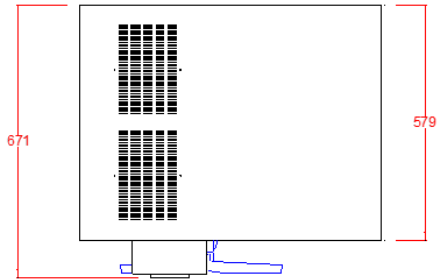

Vista frontale

Vista laterale

Vista interna base

Scheda
Dimensionale
T2L00
T2L01

Vista esterna tetto

T2L00 RDM 4/6 Standard 375 kVAr
T2L01 RDM 4/6 RS 485 375 kVAr

Vista frontale

Vista laterale

Vista interna base

Scheda
dimensionale
T2L02
T2L03

Vista esterna tetto

T2L02 RDM 4/6 Standard 375 kVAr
T2L03 RDM 4/6 RS 485 Standard 375 kVAr

Vista frontale

Vista laterale

Vista interna base

Scheda
dimensionale
T3L00
T3L01

Vista esterna tetto

T3L00 RDM 4/6 Standard 450 kVAr
T3L01 RDM 4/6 RS485 Standard 450 kVAr

Vista frontale

Vista laterale

Vista interna base

Scheda
dimensionale
T4L00
T4L01

Vista esterna tetto

T4L00 RDM 4/6 Standard 600 kVAr
T4L01 RDM 4/6 RS485 Standard 600 kVAr

Vista frontale

Vista laterale

Vista interna base

Scheda
dimensionale
T5L00
T5L01

Vista esterna tetto

**T5L00 RDM 6/12 Standard
750 kVAr
T5L01 RDM 6/12 Standard
RS485 750 kVAr**

Vista frontale

Vista laterale