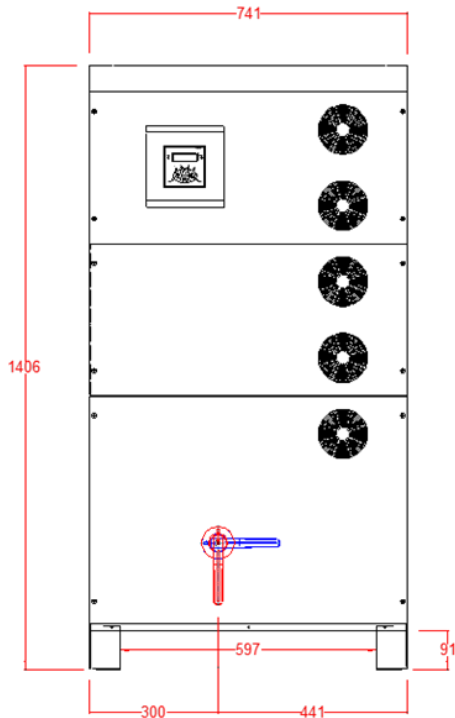

Vista esterna tetto

TOL00 RDM4/6 Standard 225 kVAr
TOL01 RDM4/6 Standard RS485 225 kVAr

Vista frontale

Vista laterale

Vista interna base

Scheda
Dimensionale
T1L00
T1L01

Vista estema tetto

T1L00 RDM 4/6 Standard 300 kVAr
T1L01 RDM 4/6 RS485 Standard 225 kVAr

Vista frontale

Vista laterale

Vista interna base

Scheda
Dimensionale
T2L00
T2L01

Vista esterna tetto

T2L00 RDM 4/6 Standard 375 kVAr
T2L01 RDM 4/6 RS 485 375 kVAr

Vista frontale

Vista laterale

Vista interna base

Scheda
dimensionale
T2L02
T2L03

Vista esterna tetto

T2L02 RDM 4/6 Standard 375 kVAr
T2L03 RDM 4/6 RS 485 Standard 375 kVAr

Vista frontale

Vista laterale

Vista interna base

Scheda
dimensionale
T3L00
T3L01

Vista esterna tetto

T3L00 RDM 4/6 Standard 450 kVAr
T3L01 RDM 4/6 RS485 Standard 450 kVAr

Vista frontale

Vista laterale

Vista interna base

Scheda
dimensionale
T4L00
T4L01

Vista esterna tetto

T4L00 RDM 4/6 Standard 600 kVAr
T4L01 RDM 4/6 RS485 Standard 600 kVAr