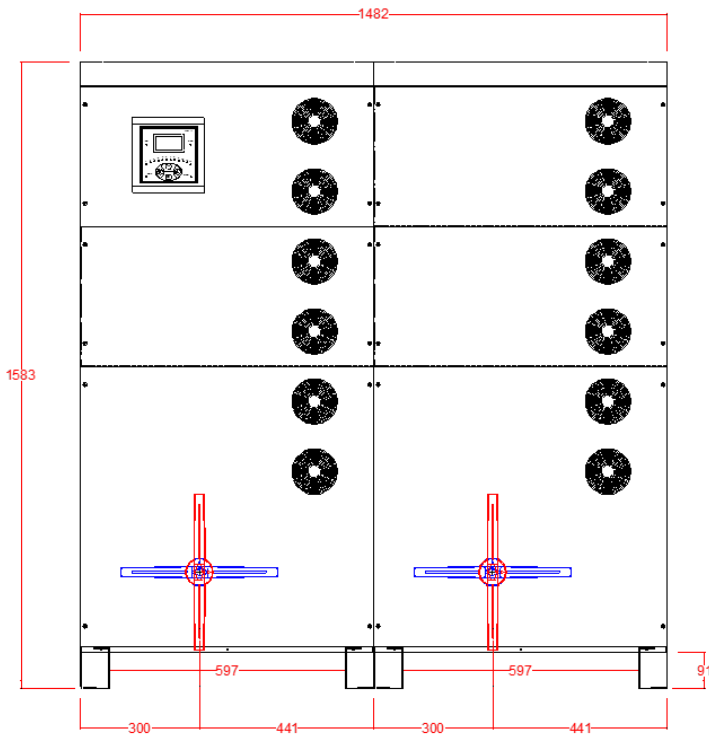

Vista frontale

Vista laterale

Vista interna base

Scheda
dimensionale
T5L00
T5L01

Vista esterna tetto

**T5L00 RDM 6/12 Standard
750 kVAr
T5L01 RDM 6/12 Standard
RS485 750 kVAr**

Vista frontale

Vista laterale

Vista interna base

Scheda
dimensionale
T5L02
T5L03

Vista esterna tetto

**T5L02 RDM 6/12 Standard
900 kVAr**
**T5L03 RDM 6/12 Standard
RS485 900 kVAr**

Vista frontale

Vista laterale

Vista interna base

Scheda
dimensionale
T6L00
T6L01

Vista estema tetto

T6L00 RDM 6/12 Standard 900 kVAr
T6L01 RDM 6/12 RS485 Standard 900 kVAr

Vista frontale

Vista laterale

Vista interna base

**Scheda
dimensionale
T7L00
T7L01**

Vista esterna tetto

T7L00 RDM 6/12 Standard 1200 kVAr
T7L01 RDM 6/12 Standard RS 485
1200 kVAr

Vista frontale

Vista laterale

Vista interna base