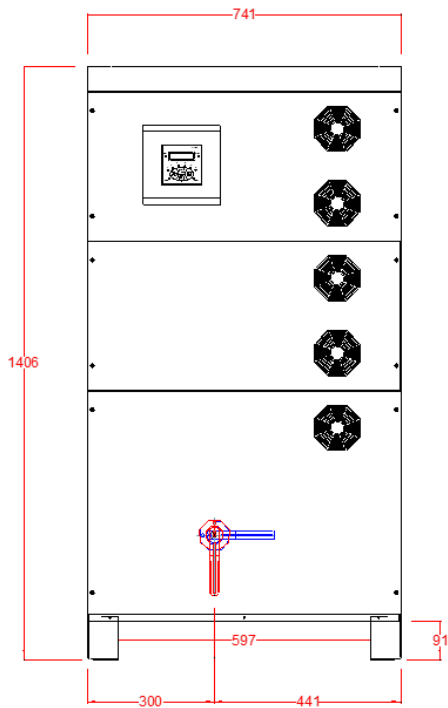

Vista esterna tetto

TOL00 RDM4/6 Standard 225 kVAr
TOL01 RDM4/6 Standard RS485 225 kVAr

Vista frontale

Vista laterale

Vista interna base

Scheda
Dimensionale
T1L00
T1L01

Vista estema tetto

T1L00 RDM 4/6 Standard 300 kVAr
T1L01 RDM 4/6 RS485 Standard 225 kVAr

Vista interna base

Scheda
dimensionale
T2L02
T2L03

Vista esterna tetto

T2L02 RDM 4/6 Standard 375 kVAr
T2L03 RDM 4/6 RS 485 Standard 375 kVAr

Vista frontale

Vista laterale

Vista interna base

Scheda
dimensionale
T3L00
T3L01

Vista esterna tetto

T3L00 RDM 4/6 Standard 450 kVAr
T3L01 RDM 4/6 RS485 Standard 450 kVAr

Vista frontale

Vista laterale

Vista interna base

Scheda
dimensionale
T4L00
T4L01

Vista esterna tetto

T4L00 RDM 4/6 Standard 600 kVAr
T4L01 RDM 4/6 RS485 Standard 600 kVAr

Vista frontale

Vista laterale

Vista interna base

Scheda
dimensionale
T5L00
T5L01

Vista esterna tetto

**T5L00 RDM 6/12 Standard
750 kVAr
T5L01 RDM 6/12 Standard
RS485 750 kVAr**

Vista frontale

Vista laterale