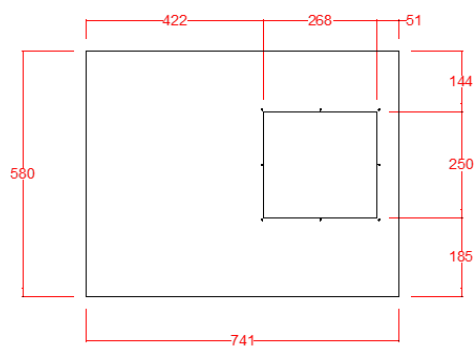

Vista esterna tetto

TOL00 RDM4/6 Standard 225 kVAr
TOL01 RDM4/6 Standard RS485 225 kVAr

Vista frontale

Vista laterale

Vista interna base

Scheda
Dimensionale
T1L00
T1L01

Vista estema tetto

T1L00 RDM 4/6 Standard 300 kVAr
T1L01 RDM 4/6 RS485 Standard 225 kVAr

Vista frontale

Vista laterale

Vista interna base

Scheda
Dimensionale
T2L00
T2L01

Vista esterna tetto

T2L00 RDM 4/6 Standard 375 kVAr
T2L01 RDM 4/6 RS 485 375 kVAr

Vista frontale

Vista laterale

Vista frontale

Vista laterale

Vista interna base

Scheda
dimensionale
T5L00
T5L01

Vista esterna tetto

**T5L00 RDM 6/12 Standard
750 kVAr
T5L01 RDM 6/12 Standard
RS485 750 kVAr**

Vista frontale

Vista laterale

Vista estema tetto

T6L00 RDM 6/12 Standard 900 kVAr
T6L01 RDM 6/12 RS485 Standard 900 kVAr

Vista frontale

Vista laterale

Vista interna base

**Scheda
dimensionale
T7L00
T7L01**

Vista esterna tetto

T7L00 RDM 6/12 Standard 1200 kVAr
T7L01 RDM 6/12 Standard RS 485
1200 kVAr